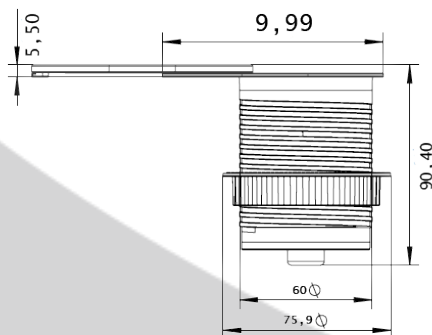

Prise SLIDY

avec chargeur USB

- 1 prise 2P+T 220/240V - 3680 W
- 1 chargeur USB-A (2.4 A)
- Finition inox ou noir mat
- Diamètre d'encastrement de 60 mm
- Format compact (160 x 70 x 78 mm)

Prise mâle extra-plate avec anneau d'extraction pour optimiser l'espace derrière les meubles.

REF	LIBELLE	PACKAGING	CONDITIONNEMENT	FINITION
240001	prise SLIDY inox	individuel	carton de 8 articles	inox
240014	prise SLIDY noir mat	individuel	carton de 8 articles	noir mat

LE PLUS PRODUIT

- Accès rapide aux prises grâce au système de clapet à glissière
- La fiche extra-plate avec anneau d'extraction permet d'optimiser l'espace derrière le meuble
- Le format compact assure un faible encombrement sous la surface de travail
- Le diamètre d'encastrement de 60mm est compatible avec les passe-câbles standards