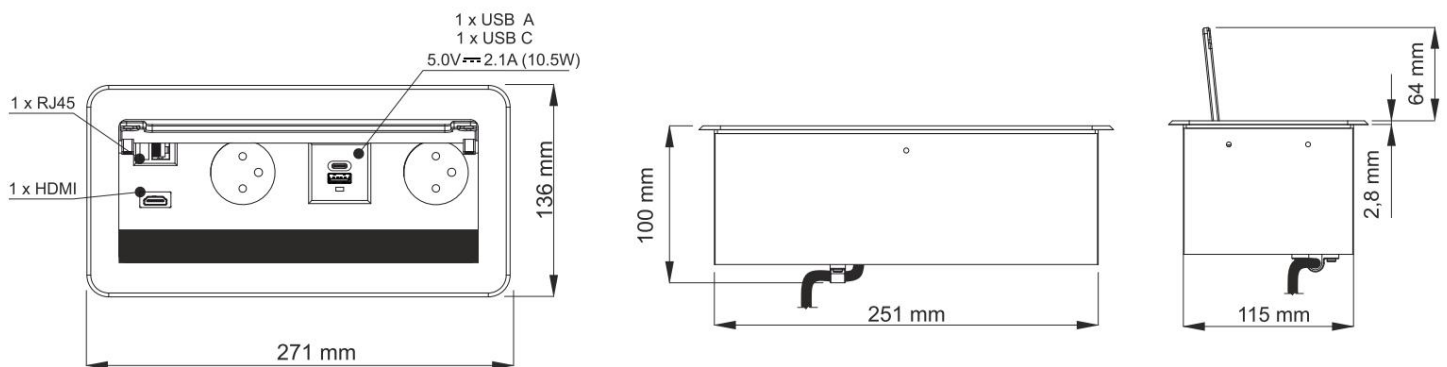

### Argent

Argent / Argent

Indice Index/numéro d'article	Prise 230V Prise 230V / Steckdose 230V	Couleur Couleur / Peinture	Fil Longueur de câble / Kabellänge	Dimensions Dimensions / Masse	Matériel Matériel / Matériel
INBOX-CZ-FR-1.5-02	2 x FRANÇAIS	Noir Noir	1,5 m	271 mm x 136 mm	Acier + aluminium Acier + aluminium Acier + Aluminium
INBOX-CZ-FR-3.0-02			3 m		
INBOX-SR-FR-1.5-02		Argent Argent	1,5 m		
INBOX-SR-FR-3.0-02			3 m		

## Dessin technique:

Dessin technique / Technische Zeichnung