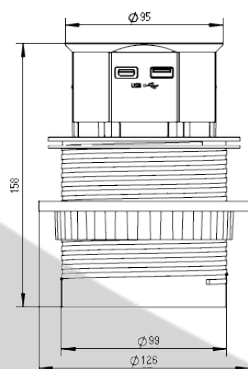

Multiprise GIRO

avec chargeurs USB-A et USB-C

- 3 prises 2P+T 220/240V - 3680 W
- 2 chargeurs USB-A + USB-C (2.4 A)
- Finition noir mat ou inox
- Diamètre d'encastrement de 100 mm
- Hauteur ouverte de 60 mm
- Format compact (100 x 115 x 115 mm)

Convient à une épaisseur de plan de travail jusqu'à 6.8 cm.

REF	LIBELLE	PACKAGING	CONDITIONNEMENT	FINITION
240006	multiprise GIRO noir mat	individuel	carton de 8 articles	noir mat
240007	multiprise GIRO inox	individuel	carton de 8 articles	inox