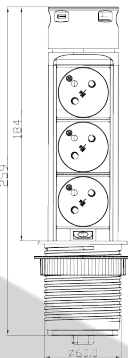

Multiprise escamotable PUSH-UP

avec chargeurs USB-A et USB-C

- 3 prises 2P+T 220/240V - 3680 W
- 2 chargeurs USB-A (2.4 A)
- Finition noir mat ou inox
- Diamètre d'encastrement de 60 mm
- Hauteur ouverte de 185mm

Convient à une épaisseur de plan de travail jusqu'à 6cm.
Prévoir une réserve de 30cm sous le plan de travail.

REF	LIBELLE	PACKAGING	CONDITIONNEMENT	FINITION
240004	multiprise PUSH-UP inox	individuel	carton de 8 articles	inox
240005	multiprise PUSH-UP noir mat	individuel	carton de 8 articles	noir mat

LE PLUS PRODUIT

- Permet de brancher jusqu'à 3 appareils électriques et charger 2 appareils en simultané
- Accès pratique : une première pression sur le dessus de la prise escamotable donne un accès direct aux prises USB
- Le diamètre d'encastrement de 60mm est compatible avec les passe-câbles standards
- Les ports USB-A et USB-C garantissent une compatibilité avec une large gamme d'appareils