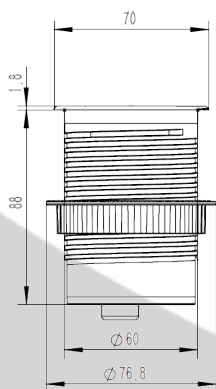

## Prise avec système **EASY EJECT**

avec chargeur USB-C

- 1 prise 2P+T 220/240V - 3680 W
- 1 chargeur USB-C (3.0 A)
- USB-C QuikCharge 3.0 (18W max)
- Finition noir mat
- Diamètre d'encastrement de 60 mm
- Adaptateur USB-C/A inclus

### LE PLUS PRODUIT

- Fiche extra-plate pour optimiser l'espace derrière les meubles
- USB-C intégrant le protocole QuickCharge pour une recharge rapide des appareils jusqu'à 18W
- Le diamètre d'encastrement de 60mm est compatible avec les passe-câbles standards
- L'adaptateur USB-C/A inclus garantit la compatibilité avec une large gamme d'appareils