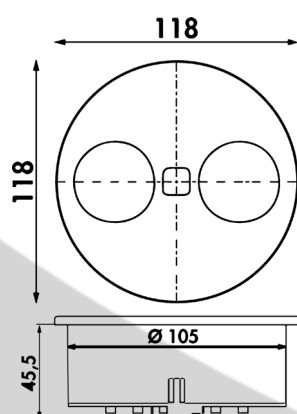

Multiprise e-DUPLEX R

Ouverture et fermeture motorisées

- Face avant en acier inoxydable
- 2 prises CEE 7/3 insertion facile (220/240V - 3680W)
- Longueur du câble d'alimentation 2 m
- Diamètre de perçage de 105 mm
- Profondeur d'installation de 45,5 mm

VIDEO DE PRÉSENTATION

REF	LIBELLE	PACKAGING	CONDITIONNEMENT	FINITION
240020	e-DUPLEX rond 2 prises inox	individuel	carton de 20 articles	inox
240021	e-DUPLEX rond 2 prises noir mat	individuel	carton de 20 articles	noir mat
240022	e-DUPLEX rond 1P+ usb A+C inox	individuel	carton de 20 articles	inox
240023	e-DUPLEX rond 1P+ usb A+C noir mat	individuel	carton de 20 articles	noir mat