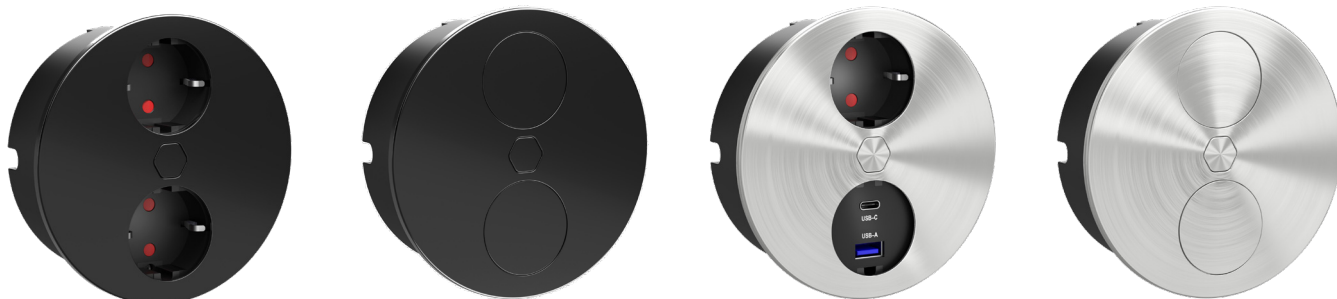

Multiprise e-DUPLEX R

Ouverture et fermeture motorisées

- Face avant en acier inoxydable
- 2 prises CEE 7/3 insertion facile (220/240V - 3680W)
- Longueur du câble d'alimentation 2 m
- Diamètre de perçage de 105 mm
- Profondeur d'installation de 45,5 mm

VIDEO DE PRÉSENTATION

REF	LIBELLE	PACKAGING	CONDITIONNEMENT	FINITION
240020	e-DUPLEX rond 2 prises inox	individuel	carton de 20 articles	inox
240021	e-DUPLEX rond 2 prises noir mat	individuel	carton de 20 articles	noir mat
240022	e-DUPLEX rond 1P+ usb A+C inox	individuel	carton de 20 articles	inox
240023	e-DUPLEX rond 1P+ usb A+C noir mat	individuel	carton de 20 articles	noir mat

LE PLUS PRODUIT

- *PRODUIT EXCLUSIF ! L'ouverture et la fermeture motorisées offrent une réelle valeur ajoutée au quotidien*
- *Sa faible profondeur d'encastrement permet une installation sans contrainte*
- *La prise mâle du câble d'alimentation est démontable pour permettre le passage du câble dans un perçage de faible diamètre*
- *Installation simplifiée par le dessus*

Design compact et discret

USB A et C pour brancher tous vos appareils