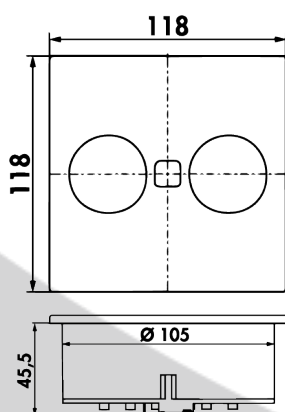

Multiprise e-DUPLEX Q

Ouverture et fermeture motorisées

- Face avant en acier inoxydable
- 2 prises CEE 7/3 insertion facile (220/240V - 3680W)
- Longueur du câble d'alimentation 2 m
- Diamètre de perçage de 105 mm
- Profondeur d'installation de 45,5 mm

Indoor

2 prises

Encastrement
Ø 105mm

FAIBLE
ENCOMBREMENT
45,5 mm

USB
Type-A

USB
Type-C

AC 230 V
3680 W MAX

2000 cm