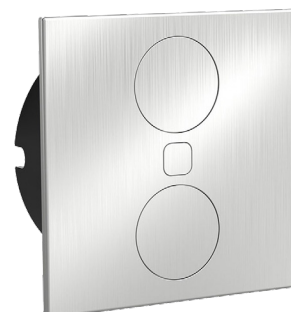

Multiprise e-DUPLEX Q

Ouverture et fermeture motorisées

- Face avant en acier inoxydable
- 2 prises CEE 7/3 insertion facile (220/240V - 3680W)
- Longueur du câble d'alimentation 2 m
- Diamètre de perçage de 105 mm
- Profondeur d'installation de 45,5 mm

Indoor

2 prises

Encastrement
Ø 105mm

FAIBLE
ENCOMBREMENT
45,5 mm

USB
Type-A

USB
Type-C

AC 230 V
3680 W MAX

2000 cm

IP 20

CE

OPEN
CLOSE
Ouverture
Motorisée

BREVETE

VIDEO DE PRÉSENTATION

REF	LIBELLE	PACKAGING	CONDITIONNEMENT	FINITION
240016	e-DUPLEX carré 2 prises inox	individuel	carton de 20 articles	inox
240017	e-DUPLEX carré 2 prises noir mat	individuel	carton de 20 articles	noir mat
240018	e-DUPLEX carré 1P+ usb A+C inox	individuel	carton de 20 articles	inox
240019	e-DUPLEX carré 1P+ usb A+C noir mat	individuel	carton de 20 articles	noir mat

Design discret et élégant

Système d'ouverture et fermeture motorisées

Multiprise e-DUPLEX R

Avec système d'ouverture et fermeture motorisé

- Face avant en acier inoxydable
- 2 prises CEE 7/3 insertion facile (220/240V - 3680W)
- Longueur du câble d'alimentation 2 m
- Diamètre de perçage de 105 mm
- Profondeur d'installation de 45,5 mm