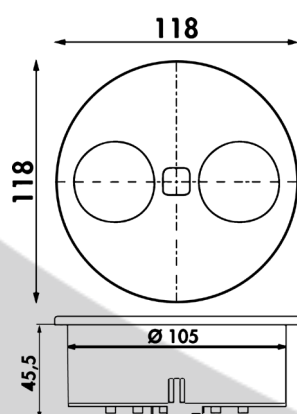

Multiprise e-DUPLEX R

Avec système d'ouverture et fermeture motorisé