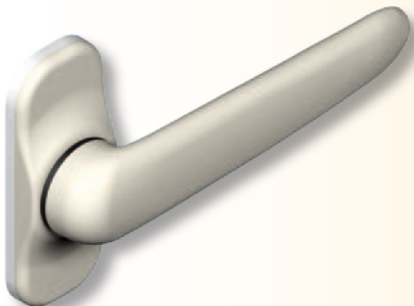

BÉQUILLES SIMPLE DE PORTE à carré de 8mm pour serrures

"DIANE"

6478

Béquille de porte à saillie réduite

En aluminium moulé ;

Rosace cache-vis à maintien de position par ressort ;

Pour carré de 8mm ;

Double entraxe de fixation : 50mm et 43mm.