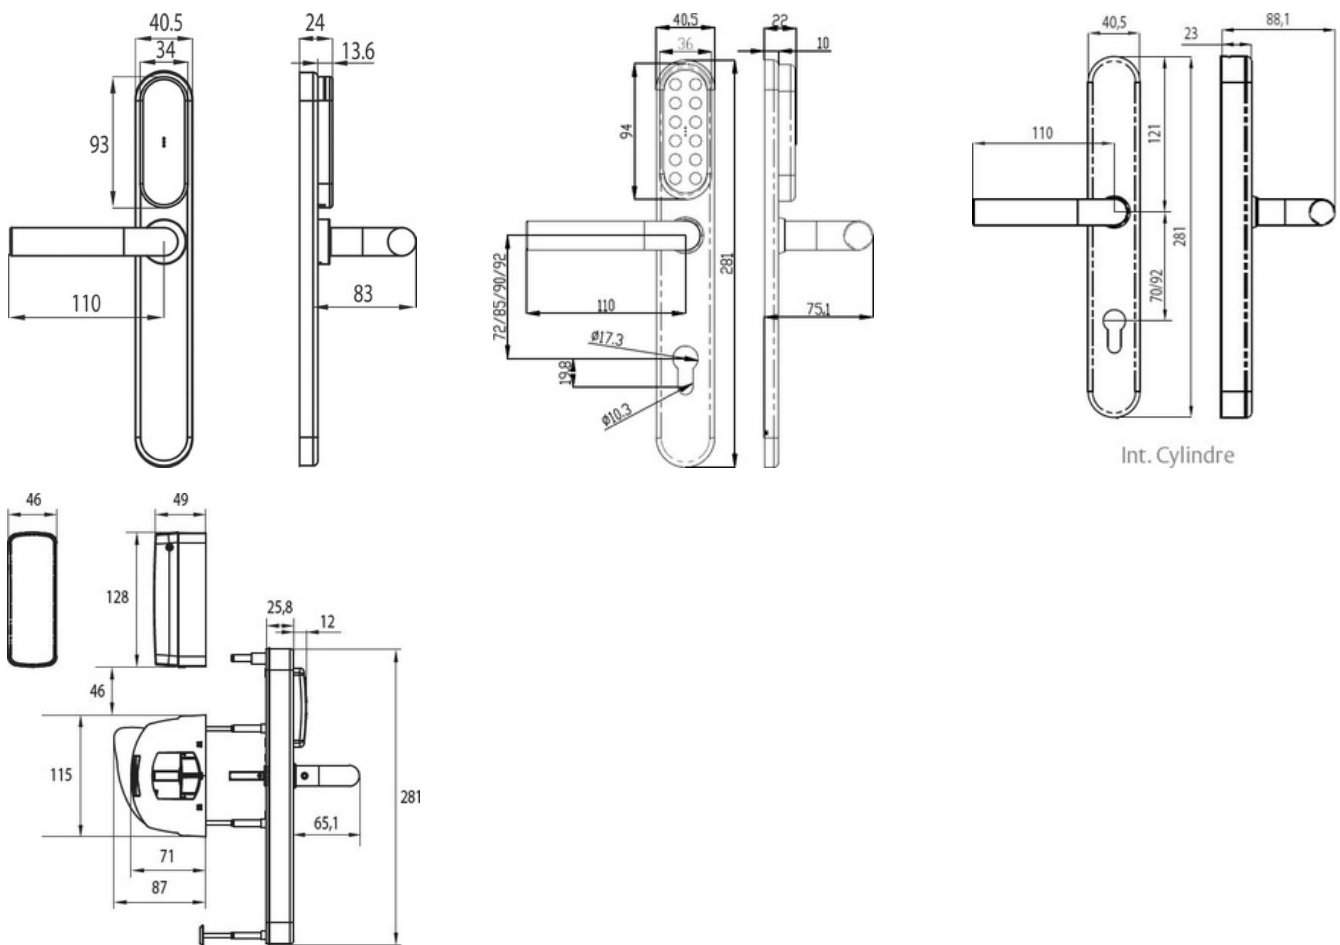

Online

- Poignée Vector ou, sur option : Sena, Xara, Zafira, Pomi, Cubo
- Finition inox ou, sur option : acier poli, acier satiné, laiton poli, laiton satiné, noir, blanc et bitume
- Possibilité de faire évoluer le produit vers une gestion avec logiciel TS1000
- Livré avec un badge de chantier pour déverrouiller la porte le temps des travaux
- Livré avec un kit carré pour porte de 38mm à 44mm, autres dimensions vendues séparément
- Badges et identifiants vendus séparément
- Fonctionne jusqu'à 85% d'humidité sans condensation
- Température d'utilisation côté extérieur de -20°C à +70°C
- Température d'utilisation côté intérieur de 0°C à +50°C
- Apte à un usage intensif et violent (catégorie d'utilisation grade 4 selon norme EN 1906)
- Endurance de 200 000 manoeuvres (endurance certifiée grade 7 selon norme EN1906)
- Certification CE
- Garantie 2 ans

SCHÉMAS TECHNIQUES

RÉFÉRENCES

Référence	Désignation
Technologie iCLASS	
SNABN3SL1S008VI	SMARTair® i-max Pro Stand Alone iCLASS - adaptation pour barres anti-panique
SNABN3SL1S008PI	SMARTair® i-max Pro Stand Alone iCLASS - poignée Pomi - adaptation pour barres anti-panique
Technologie mifare	
SNABN2SL1S008VI	SMARTair® i-max Pro Stand Alone mifare - adaptation pour barres anti-panique
Technologie iCLASS - Option Keypad avec clavier	
SNABN7SL1S008VI	SMARTair® i-max Pro Stand Alone iCLASS - adaptation avec clavier pour barres anti-panique
SNABN7SL1S008PI	SMARTair® i-max Pro Stand Alone iCLASS - poignée Pomi - adaptation avec clavier pour barres anti-panique
Technologie mifare - Option Keypad avec clavier	
SNABN6SL1S008VI	SMARTair® i-max Pro Stand Alone mifare - adaptation avec clavier pour barres anti-panique