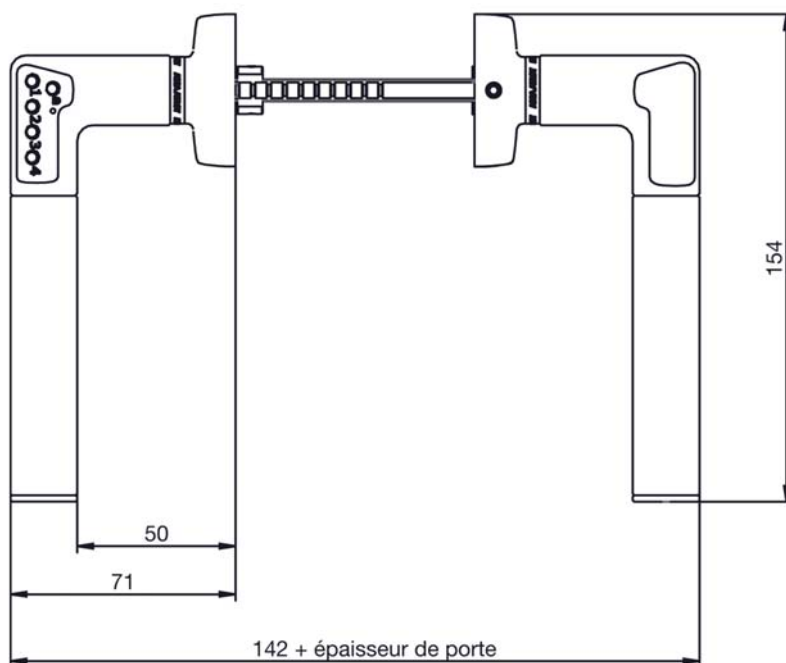

ASSA ABLOY Aube Anjou S.A.

Quincailleries architecturales
Administration des ventes

25, rue Michel Couet - B.P. 47
49160 LONGUÉ - FRANCE
Téléphone : +33 (0)2 41 53 21 00
Fax : +33(0)2 41 38 81 45

www.vachette.fr