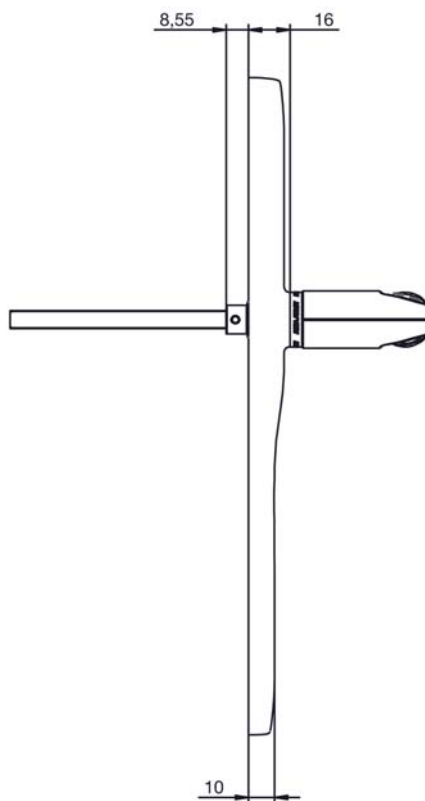

DESCRIPTIF TECHNIQUE

- Carré de 7 mm
- Pour serrure entraxe 70mm
- Pour portes épaisseur 35 à 80 mm
- Finition chrome velours et Inox
- Version BDC seul ou perçage cylindre européen
- Version avec ou sans code
- Version main droite ou main gauche
- Garantie 2 ans
- Fonctionne avec 2 piles CR2 incluses (Autonomie 100000 manœuvres)

PRECISION

- Pour portes intérieures uniquement
- Ne convient pas pour des portes à forte fréquence d'utilisation

Vachette®
ASSA ABLOY

ASSA ABLOY is the global leader in door opening solutions, dedicated to satisfying end-user needs for security, safety and convenience.*

*ASSA ABLOY est le leader mondial des solutions d'accès destinées à répondre aux exigences de sécurité, de protection et de confort de l'utilisateur final.