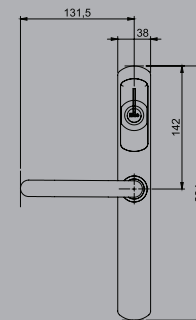

Avec sa ligne élégante et minimaliste ainsi que les finitions disponibles, la plaque ARIES s'adapte à n'importe quel environnement classique ou moderne.

FONCTIONS PRINCIPALES

Lecteur RFID Multistandard ISO14443A (MIFARE Classic, Plus, Desfire) /ISO14443B/fréquence 13,56MHz

Système breveté de réveil automatique du lecteur par les badges RFID

Faible consommation d'énergie de la pile

Fonction passage libre sans consommation supplémentaire des piles

Information de l'état de charge des piles

Plages horaires/calendrier

Information sur l'historique des passages sur les béquilles

Adaptation avec cylindre mécanique (visible ou caché) et alerte lorsque celui-ci est utilisé

Information sur l'état et de la position de la porte*

Fonction privacité (type hôtel), permet confort et discrétion pour les utilisateurs

Plaque étroite (38 mm)

Compatible avec la majorité des serrures mécaniques

Installation très facile et rapide (2 vis de fixations)

Signalisations lumineuses (led verte et rouge) et acoustiques

Possibilité de mise à jour de la plaque béquille sur site

Module de communication radio pour gestion en temps réel*

Version de base IP 44 et version pour l'extérieur (IP55)*

*disponibles courant 2013