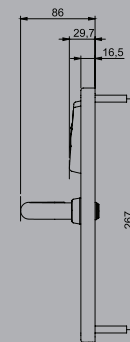

Avec sa ligne élégante et minimaliste ainsi que les finitions disponibles, la plaque ARIES s'adapte à n'importe quel environnement classique ou moderne.

FONCTIONS PRINCIPALES

Lecteur RFID Multistandard ISO14443A (MIFARE Classic, Plus, Desfire) /ISO14443B/fréquence 13,56MHz

Système breveté de réveil automatique du lecteur par les badges RFID

Faible consommation d'énergie de la pile

Fonction passage libre sans consommation supplémentaire des piles

Information de l'état de charge des piles

Plages horaires/calendrier

Information sur l'historique des passages sur les béquilles

Adaptation avec cylindre mécanique (visible ou caché) et alerte lorsque celui-ci est utilisé

Information sur l'état et de la position de la porte*

Fonction privacité (type hôtel), permet confort et discrétion pour les utilisateurs

Plaque étroite (38 mm)

Compatible avec la majorité des serrures mécaniques

Installation très facile et rapide (2 vis de fixations)

Signalisations lumineuses (led verte et rouge) et acoustiques

Possibilité de mise à jour de la plaque béquille sur site

Module de communication radio pour gestion en temps réel*

Version de base IP 44 et version pour l'extérieur (IP55)*

*disponibles courant 2013