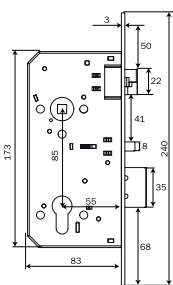

Désignations

Références

SERRURE À LARDER AUTOMATIQUE :

verrouillage automatique du pêne dormant grâce au contre-pêne de sécurité. La sortie est toujours libre par action sur la béquille intérieure

Serrure à larder automatique, carré de 8 mm, axe à 55 mm, entr'axe 85 mm, tête plate Inox rectangulaire

207553.Z

Serrure à larder automatique, carré de 8 mm, axe à 55 mm, entr'axe 85 mm, tête plate Inox ronde

217553.Z

Désignations

Références

DEMI-CYLINDRE D'URGENCE MÉCANIQUE DE HAUTE SÉCURITÉ ISEO R90 FACTORY réencodable 3 fois par les clés (livré avec carte de propriété)

Dimensions 30 x 10 mm

82RC030A19RF.08

Dimensions 40 x 10 mm

82RC040A19RF.08

Dimensions 50 x 10 mm

82RC050A19RF.08

Informations visuelle et sonore sur le lecteur en cas d'utilisation du cylindre

Désignation

Référence

KIT DE 3 CLÉS DE SÉCURITÉ (3 passes hiérarchisés permettant le réencodage des demi-cylindres ISEO R90 FACTORY)

3 clés R90

80RCRKROFO

Désignation

Référence

CONTRE-PLAQUE DE PROPRIÉTÉ EN PLASTIQUE NOIR POUR PORTE EN RÉHABILITATION

Dimensions H : 312 mm - L. : 70 mm

529E00000

Désignations

Références

PLAQUE EXTÉRIEURE Sans trou de cylindre

INOX

561E1120240

INOX POLI

561E1120230

LAITON SATINÉ

561E1120220

LAITON POLI

561E1120210

Désignations

Références

PLAQUE INTÉRIEURE Sans fonction confidentialité

INOX

561E1130240

INOX POLI

561E1130230

LAITON SATINÉ

561E1130220

LAITON POLI

561E1130210

Désignations

Références

PLAQUE INTÉRIEURE avec fonction confidentialité

INOX

561E1330240

INOX POLI

561E1330230

LAITON SATINÉ

561E1330220

LAITON POLI

561E1330210

Désignations

Références

PRÉSENTOIR ARIES : ARIES avec serrure à verrouillage automatique, demi-cylindre d'urgence et cartes de programmation

INOX

FXK00E2

INOX POLI

FXK00EK

LAITON SATINÉ

FXK00ES

LAITON POLI

FXK00EL