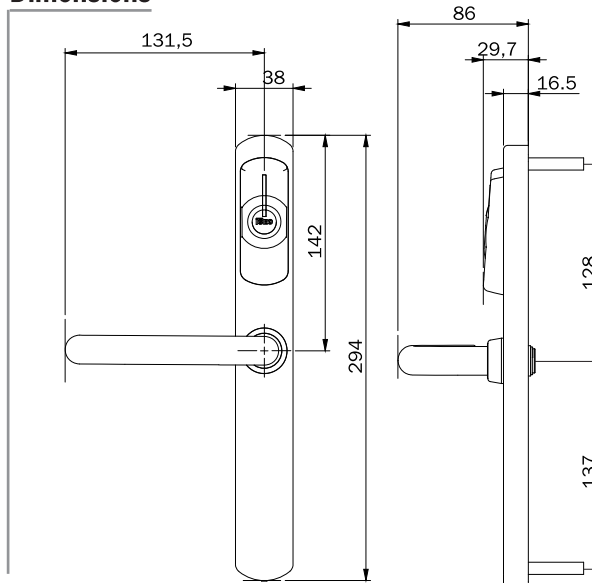

- Carré de 7, 8 ou 9⁽¹⁾ mm interchangeable
- Entr'axe de 70, 72, 85 et 92 mm (réglable sur chaque modèle)
- Axe à 25 mm minimum
- Tout cylindre profil européen
- Pêne demi-tour seul ou serrure à verrouillage automatique

- **Lecteur RFID :**

- Multistandard 13,56 Mhz :
  ISO14443A (Mifare Classic, Plus, Desfire)
  ISO14443B

- **Piles principales :**

- 2 piles lithium AA 3,6 V
- 1 pile lithium CR2016 (sauvegarde)

- **Durée de vie de la pile principale :**

- 80 000 manœuvres* ou 4 à 5 ans avec 2 piles lithium
- Information visuelle et sonore sur l'état de charges des piles (3 niveaux d'alertes)

- **Ouverture d'urgence par cylindre mécanique :**

- Tout type de demi-cylindre à profil européen
- Alerte en cas d'utilisation de la clé de secours uniquement avec le demi-cylindre de haute sécurité ISEO R90 Factory (non fourni)
- 3 clés de secours (non fournies)

- **Signalisations :**

- Signalisation lumineuse (LED **verte** et **rouge**) et signalisation sonore

- **Programmations :**

- Auto programmable par badge maître en mode "Simply" (sans logiciel)

- **Données contrôle d'accès :**

- 65 536 portes par installation
- 65 536 utilisateurs par installation
- 1 badge Mifare 4kb peut gérer jusqu'à 2 000 portes
- 127 groupes horaires et 16 plages horaires par groupe
- Par utilisateur : 6 groupes horaires avec 6 plages horaires par groupe
- 1 000 derniers événements par porte

- **Options et versions :**

- Module de communication radio pour une gestion réseau en temps réel ⁽²⁾

Dimensions

* dans le cadre d'une utilisation normale

⁽¹⁾ avec adaptateur

⁽²⁾ disponible courant 2015