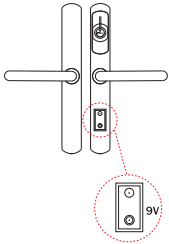

ARIES : ENSEMBLE PLAQUE BÉQUILLE ÉLECTRONIQUE OUVERTURE D'URGENCE PAR PILE (non fourni) SANS FONCTION PRIVACITÉ

Désignations	Références IP54	Références IP55
INOX	00E11121012	00E11521022
INOX POLI	00E1112101K	00E1152102K
LAITON SATINÉ	00E1112101S	00E1152102S
LAITON POLI	00E1112101L	00E1152102L