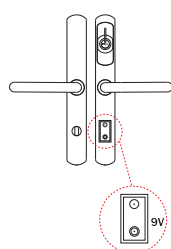

Désignations	Références IP54	Références IP55
INOX	00E11111012	00E11511022
INOX POLI	00E1111101K	00E1151102K
LAITON SATINÉ	00E1111101S	00E1151102S
LAITON POLI	00E1111101L	00E1151102L