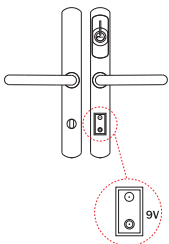

ARIES : ENSEMBLE PLAQUE BÉQUILLE ÉLECTRONIQUE OUVERTURE D'URGENCE PAR PILE (non fourni) AVEC FONCTION PRIVACITÉ

Désignations	Références IP54	Références IP55
INOX	00E11111012	00E11511022
INOX POLI	00E1111101K	00E1151102K
LAITON SATINÉ	00E1111101S	00E1151102S
LAITON POLI	00E1111101L	00E1151102L

Accessoires : plaque béquille électronique ARIES

Désignations

Références

KITS : CARRÉ ET VIS DE FIXATION

Carré de 7 mm, épaisseur de porte de 40 à 55 mm	201E074055A
Carré de 7 mm, épaisseur de porte de 55 à 70 mm	201E075570A
Carré de 7 mm, épaisseur de porte de 70 à 85 mm	201E077085A
Carré de 8 mm, épaisseur de porte de 40 à 55 mm	201E004055A
Carré de 8 mm, épaisseur de porte de 55 à 70 mm	201E005570A
Carré de 8 mm, épaisseur de porte de 70 à 85 mm	201E007085A

Désignation

Référence

Pile lithium AA 3,6V CC	5820000E0360