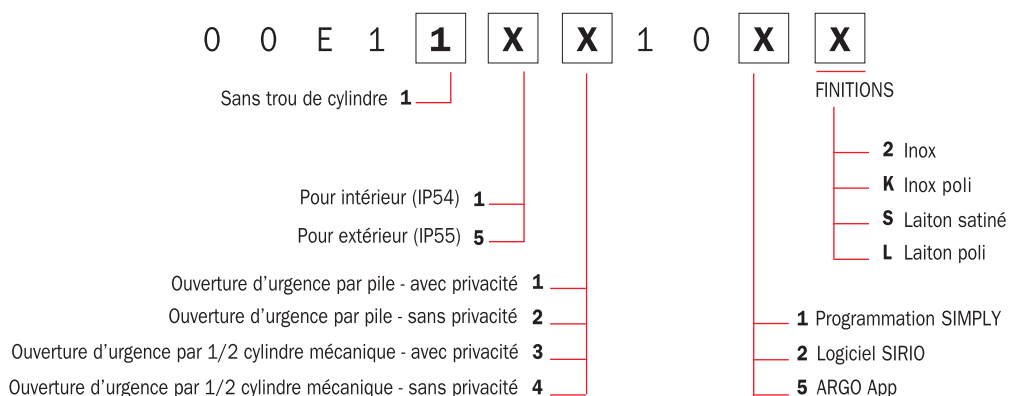

Aries : programmation SIMPLY IP54/IP55

ENSEMBLE PLAQUE BÉQUILLE ÉLECTRONIQUE AUTONOME

ARIES : ENSEMBLE PLAQUE BÉQUILLE ÉLECTRONIQUE AVEC DEMI-CYLINDRE MÉCANIQUE (non fourni) SANS FONCTION PRIVACITÉ

Désignations	Références IP54	Références IP55
INOX	00E11141012	00E11541022
INOX POLI	00E1114101K	00E1154102K
LAITON SATINÉ	00E1114101S	00E1154102S
LAITON POLI	00E1114101L	00E1154102L

ARIES : ENSEMBLE PLAQUE BÉQUILLE ÉLECTRONIQUE AVEC DEMI-CYLINDRE MÉCANIQUE (non fourni) AVEC FONCTION PRIVACITÉ

Désignations	Références IP54	Références IP55
INOX	00E11131012	00E11531022
INOX POLI	00E1113101K	00E1153102K
LAITON SATINÉ	00E1113101S	00E1153102S
LAITON POLI	00E1113101L	00E1153102L

ARIES : ENSEMBLE PLAQUE BÉQUILLE ÉLECTRONIQUE OUVERTURE D'URGENCE PAR PILE (non fourni) SANS FONCTION PRIVACITÉ

Désignations	Références IP54	Références IP55
INOX	00E11121012	00E11521022
INOX POLI	00E1112101K	00E1152102K
LAITON SATINÉ	00E1112101S	00E1152102S
LAITON POLI	00E1112101L	00E1152102L

ARIES : ENSEMBLE PLAQUE BÉQUILLE ÉLECTRONIQUE OUVERTURE D'URGENCE PAR PILE (non fourni) AVEC FONCTION PRIVACITÉ

Désignations	Références IP54	Références IP55
INOX	00E11111012	00E11511022
INOX POLI	00E1111101K	00E1151102K
LAITON SATINÉ	00E1111101S	00E1151102S
LAITON POLI	00E1111101L	00E1151102L