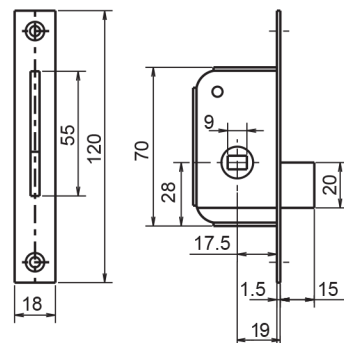

CARACTÉRISTIQUES

Type de pose

A larder

Matière	Acier
Finition	Zingué blanc
Épaisseur du coffre	10 mm
Conditionnement	Par 10 pièces

RÉFÉRENCES

Fourni avec gâche	Code article
Oui	F345725000
Non	F345726000

COMPLÉMENTS

Gâches p. 592

Clés 4576 p. 593

Entrées 4579 p. 595