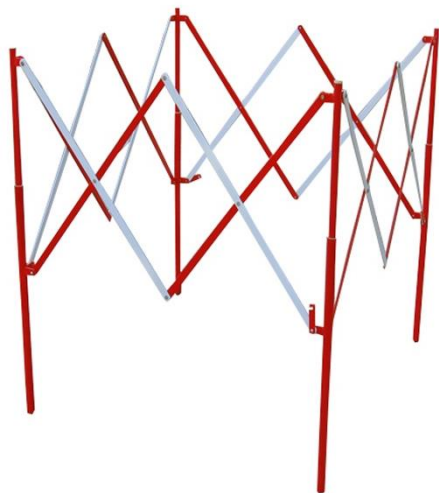

### BAR002RB – BARRIÈRE CARRÉE EXTENSIBLE-ROUGE/BLANC

Gamme : SIGN

Code douane : 7326909890

EAN : 3321369938009

REF	Longueur (mm)	Largeur (mm)	Hauteur (mm)	Poids (kg)
BAR002RB	1300 (200)	1300 (200)	1150 (1000)	11

- **Fabriqué en** acier
- **Coloris** : Rouge et blanc

#### Caractéristiques :

- Barrière de regard jusqu'à 1.30m
- Taille ouverte 1300 x 1300 x 1150 mm
- Taille pliée : 200 x 200 x 1000 mm
- Traitement anti-UV
- Fabriqué en acier
- Panneau en option réf RSA4PN
- Sac de transport en option (ref BAR02BAG)