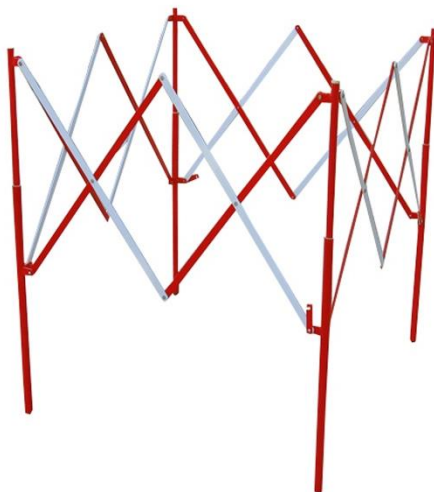

Sign

Storage

Chain

TECHNICAL SHEET

BAR002RB – SQUARE EXPANDING STEEL BARRIER

Range : SIGN
Customs : 7326909890
EAN : 3321369938009

REF	Length (mm)	Width (mm)	Height (mm)	Weight (kg)
BAR002RB	1300 (200)	1300 (200)	1150 (1000)	11

- **Made of steel**
- **Coloris : Red and White**

Specifications :

- Squared barrier up to 1.30 m
- Opened size: 1300 x 1300 x 1150 mm
- Folded size: 200 x 200 x 1000 mm
- Powder coated painting / UV treatment
- Made of steel
- A4 display as option RSA4PN
- Optional transport bag (ref BAR02BAG)