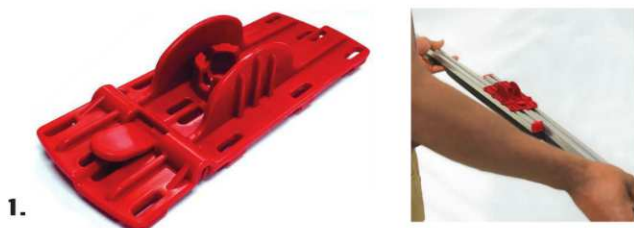

ZIPWALL®

1.

Adaptateur d'extension d'étanchéité sans adhésif Slide™

Convertissez vos rails d'étanchéité FoamRail™ existantes !

- Deux rails sans adhésif combinés peuvent couvrir jusqu'à 228cm avec une seule perche
- Utilisable avec toute perche à ressort ZipWall® et ZipPole®