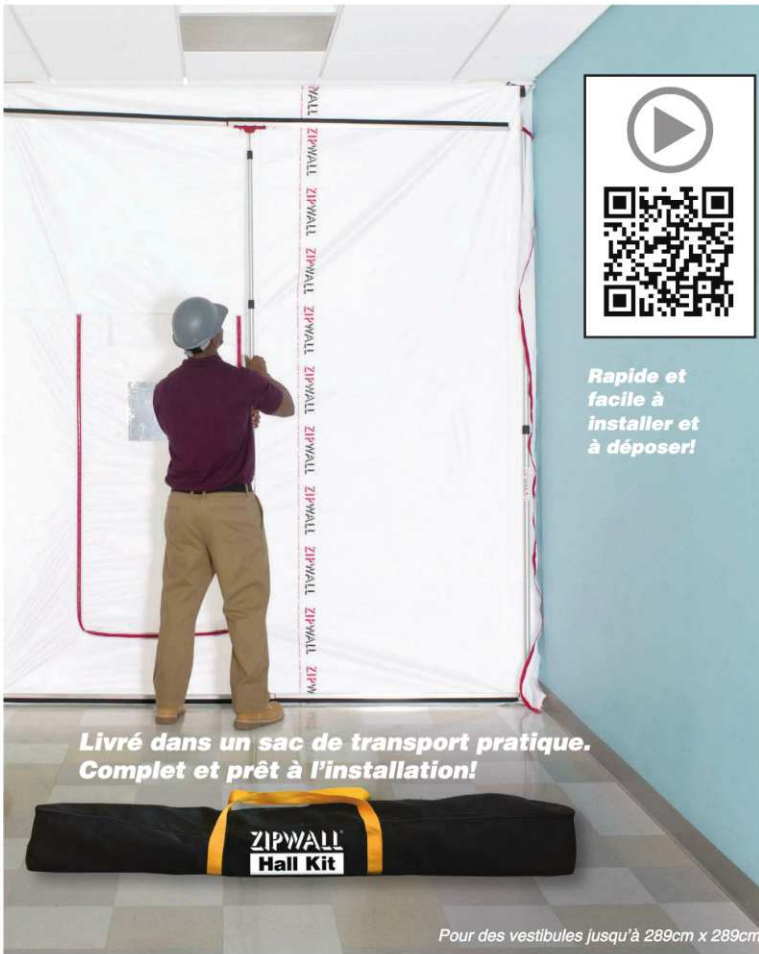

PANNEAUX DE BARRIÈRE RÉUTILISABLES

Kit vestibule ZipWall®

Tout ce qu'il vous faut pour étancher un vestibule en quelques minutes!

- Étanchéité parfaite au plafond, au plancher et aux murs
- Le panneau nylon avec accès à fermeture à glissière est **retardateur de flamme Classe A** (selon le Chapitre 8 du Code de construction international)
- Parfait pour les établissements de santé, bâtiments de bureau, espaces d'hébergement et tout environnement commercial
- Les barrières peuvent être encore élargies avec d'autres panneaux de barrière réutilisables ZipFast™ (vendus séparément)

1. NOUVEAU!
Kit vestibule ZipWall®

Retardateur de flamme classe A

2. NOUVEAU!
Panneau barrière ZipFast Hatch™

Le panneau Hatch™ n'est pas lavable.

N°	GENCOD	REFERENCE	DESIGNATION
1	0 64187 710002 0	ZIP-ZWHK	KIT VESTIBULE RETARDATEUR DE FLAMME
2	0 64187 720232 8	ZIP-ZFHR	PANNEAU DE BARRIÈRE 3M x 3M AVEC ACCÈS À FERMETURE À GLISSIÈRE RETARDATEUR DE FLAMME