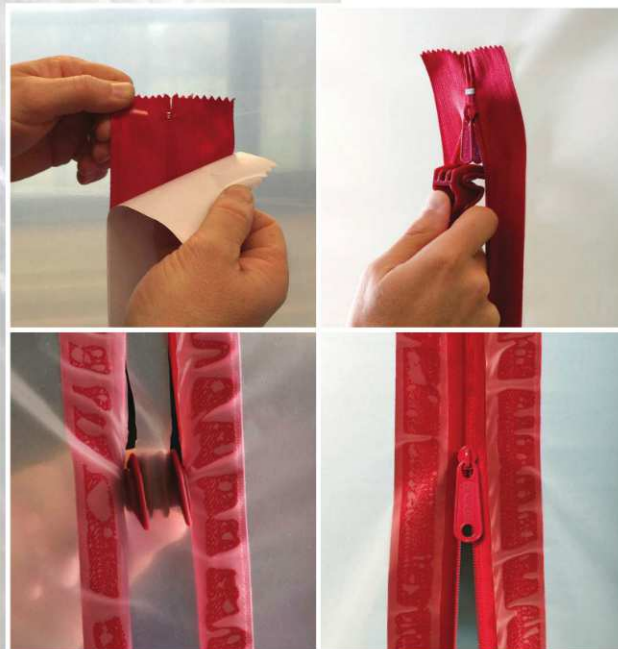

### FERMETURES À GLISSIÈRE ET PORTES

## Kits ZipDoor®

**Étanchez tout passage de porte en moins d'une minute!**

Couvrez rapidement un passage de porte pour assurer l'étanchéité avec des fermetures à glissière pour faciliter l'entrée et la sortie.

- Fermetures à glissières étanches et robustes préinstallées
- Le ruban double face ZipWall® maintient fermement la porte ZipDoor® tout en protégeant la surface du dormant de la porte
- Les crochets de rabat maintiennent la porte ouverte pour faciliter l'accès.
- Gagnez des heures sur les chantiers

**Le cutter breveté à double lame ZipperKnife™ évite les coincements de fermetures à glissière!**