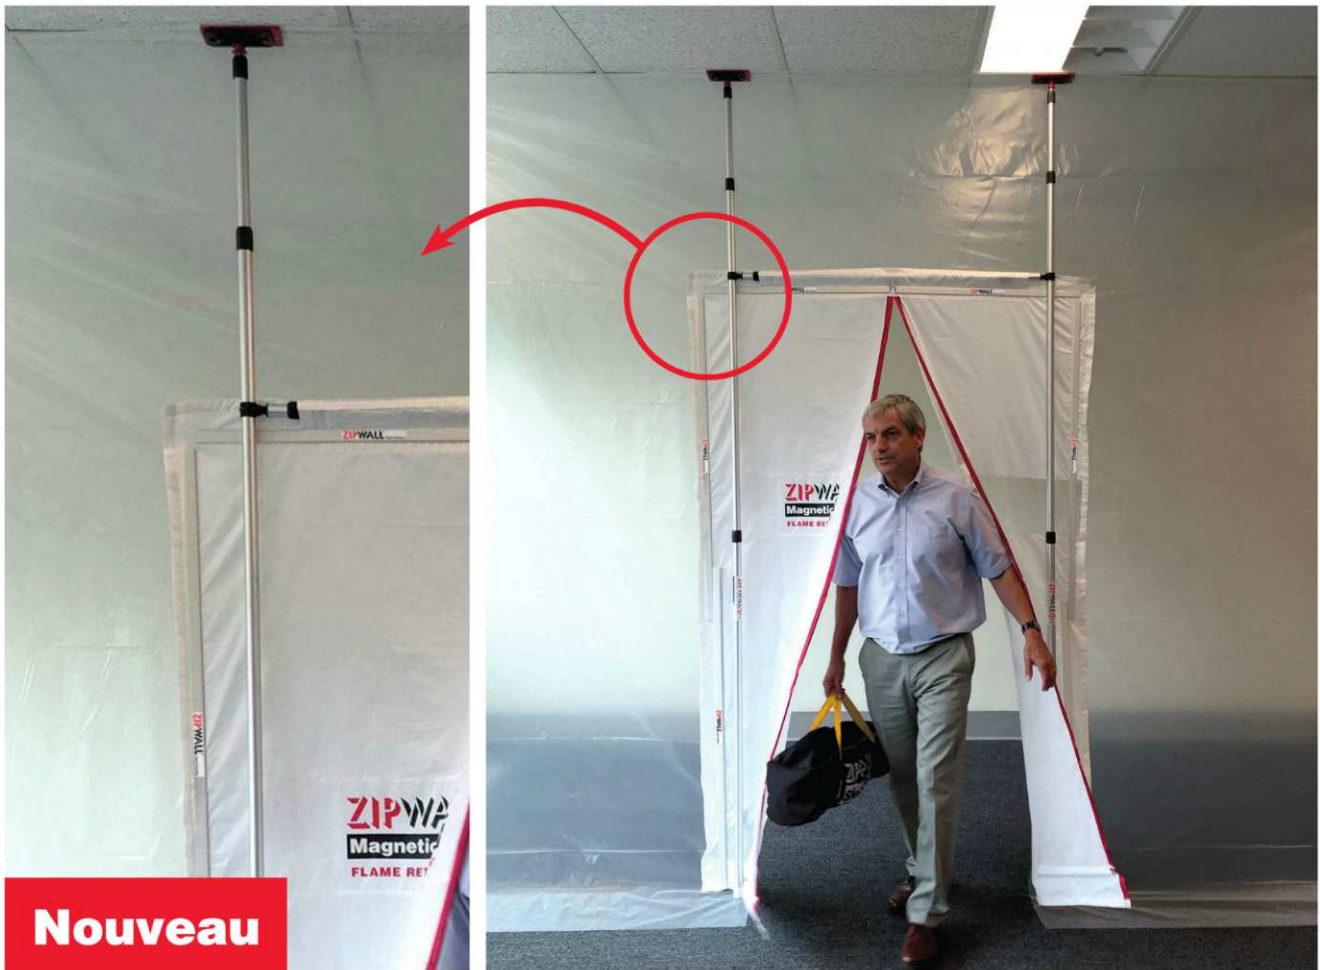

Nouveau

PORTE ANTI-POUSSIÈRE

Porte magnétique anti-poussière ZipWall®

Créez un accès rapide et facile en quelques minutes!

- La porte magnétique Zipwall permet de créer une ouverture « sans les mains » un accès rapide et facile sur votre chantier
- Le kit se compose d'une bâche réutilisable classé M1 (anti-feu) 1,46m x 2,13m, 4 bandes magnétique, 1 perche transversale extensible (s'adapte sur toutes les perches) et un sac de transport
- Perches non incluses (vendues séparément)