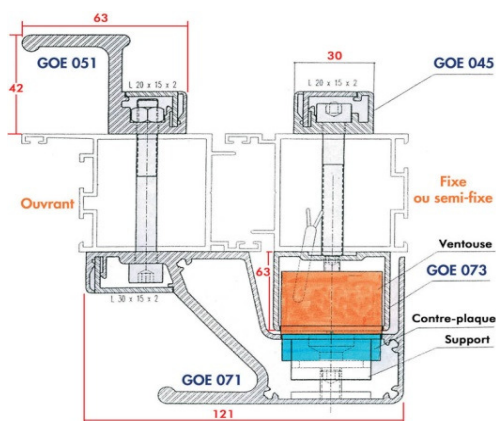

BANDEAU GOETTGENS POUR FABRICANT

NON USINE ALU SATINE

Ventouse compatible (de 2 à 4 ventouses): DIG0022

VENTOUSE SUR DORMANT

VENTOUSE SUR OUVRANT/DORMANT

Bandeau poignée pour l'ouvrant	GOE071
Bouchons pour GOE071/070	GOE074
Bandeau pour le dormant	GOE073
Bouchons pour GOE072/073	GOE075
Profil renfort avec poignée	GOE051
Bouchons pour GOE051/050	GOE057
Profil renfort	GOE045
Bouchon pour GOE045/044	GOE055

Bandeau poignée	GOE041
Profil renfort	GOE045
Profil renfort avec poignée	GOE051
Bouchons pour GOE040	GOE053
Bouchons pour GOE044/045	GOE055
Bouchons pour GOE050/051	GOE057

BANDEAU GOETTGENS POUR FABRICANT