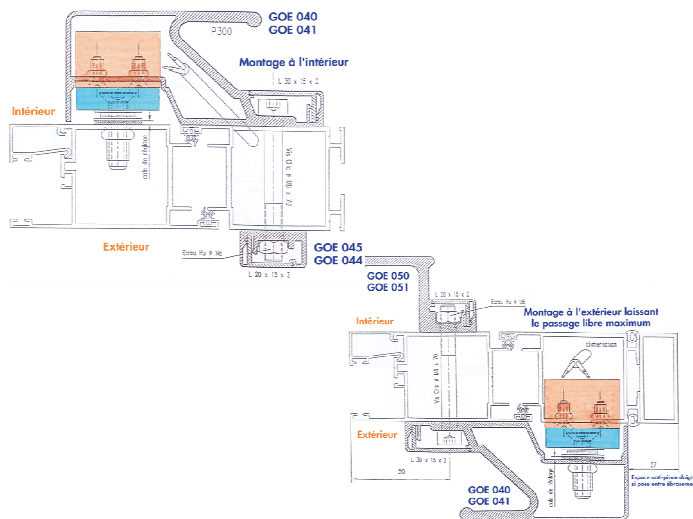

BANDEAU GOETTGENS POUR FABRICANT

NON USINE ALU SATINE

Ventouse compatible (de 2 à 4 ventouses): DIG0022

VENTOUSE SUR DORMANT

VENTOUSE SUR OUVRANT/DORMANT

Bandeau poignée pour l'ouvrant	GOE071
Bouchons pour GOE071/070	GOE074
Bandeau pour le dormant	GOE073
Bouchons pour GOE072/073	GOE075
Profil renfort avec poignée	GOE051
Bouchons pour GOE051/050	GOE057
Profil renfort	GOE045
Bouchon pour GOE045/044	GOE055

Bandeau poignée	GOE041
Profil renfort	GOE045
Profil renfort avec poignée	GOE051
Bouchons pour GOE040	GOE053
Bouchons pour GOE044/045	GOE055
Bouchons pour GOE050/051	GOE057

BANDEAU GOETTGENS POUR FABRICANT

NON USINE ALU BRUT

Ventouse compatible (de 2 à 4 ventouses): DIG0022

VENTOUSE SUR DORMANT

VENTOUSE SUR OUVRANT/DORMANT

Bandeau poignée pour l'ouvrant	GOE070
Bouchons pour GOE071/070	GOE074
Bandeau pour le dormant	GOE072
Bouchons pour GOE072/073	GOE075
Profil renfort avec poignée	GOE050
Bouchons pour GOE051/050	GOE057
Profil renfort	GOE044
Bouchon pour GOE045/044	GOE055