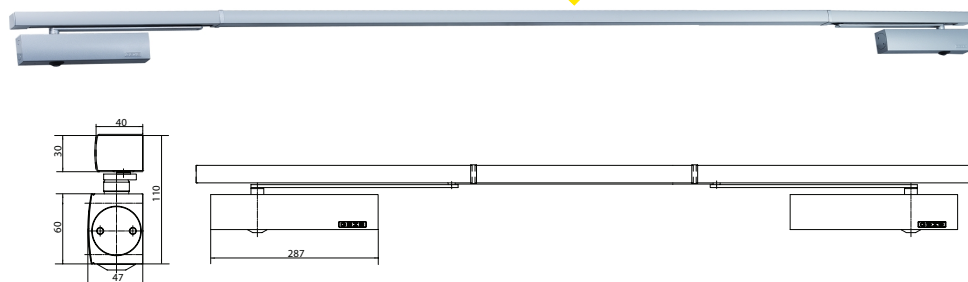

TS 5000 E-ISM

TS 5000 L-E-ISM

Système de ferme-portes à crémaillère elliptique avec bras à coulisse avec sélecteur de fermeture intégré et dispositif d'arrêt électromagnétique pour portes à 2 vantaux

- Pour portes intérieures et extérieures
- **Bandeau E-ISM** pour le montage sur le vantail **côté paumelles**
- **Bandeau L-E-ISM** pour le montage sur le vantail **côté opposé aux paumelles**

NF EN 1154
NF EN 1634
NF EN 1158

NF EN 1155
NFS 61937-2 DAS*

Caractéristiques du ferme-porte	TS 5000	TS 5000 L
Force de fermeture selon EN 1154	2 - 6	
Largeur de vantail recommandée jusqu'à	1400 mm	
Poids max. du vantail	250 kg	
Modèles DIN droite/DIN gauche identiques	•	•
Longueur	287 mm	
Profondeur d'encombrement	47 mm	
Hauteur	60 mm	
Fonctions		
Force de fermeture réglable	Oui, à plage continue	
Vitesse de fermeture réglable	•	•
À-coup final réglable	Oui, par soupape	
Freinage à l'ouverture intégré	Oui, réglage hydraulique possible	
Position de réglage de la force de fermeture	Devant	
Lecteur optique de la force de fermeture	•	•
Soupape de sécurité contre les manœuvres forcées	•	•
Soupapes thermostabilisées	•	•
Caractéristiques du bras	Bras à coulisse E-ISM	Bras à coulisse L-E-ISM
Entraxe des paumelles minimal	1300 mm	1360 mm
Largeur minimale du vantail fixe	400 mm	380 mm
Tension d'alimentation	24 V CC	
Puissance électrique consommée	4,8 W	
Durée de fonctionnement	100 %	
Ondulation résiduelle	20 %	
Indice de protection	IP 43	
Longueur	2630 mm	2730 mm
Profondeur d'encombrement	40 mm	55 mm
Hauteur	30 mm	
Fonctions		
Sélecteur de fermeture intégré	•	•
Dispositif d'arrêt intégré	Électrique	
Arrêt sur le vantail de service / vantail fixe	• / •	
Arrêt pouvant être dépassé	•	•
Angle d'arrêt	80 - 130 °	à partir de 80°
Réglage de la hauteur possible	•	•
Limiteur d'ouverture flexible	○	○