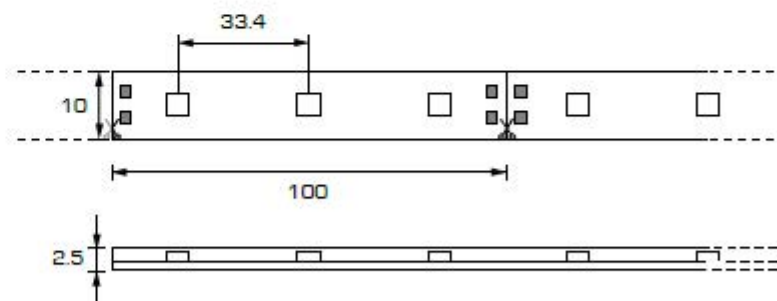

Photobiological Certification CLASS 0

Descrizione - Description	Codice - Part No.
LED strip B-12V IP65 Luce naturale - Natural light	5L522
LED strip B-12V IP65 Luce calda - Warm light	5L522C