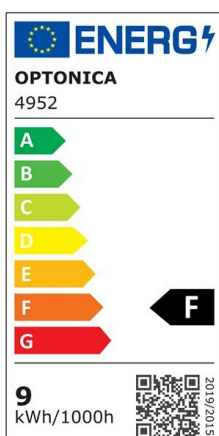

Bande LED 2835 220V

Puissance

9W/M

Couleur lumière

Neutral
White

CE

RoHS

Spécifications techniques

Numéro de catalogue	4952
Marque	Optonica
Code produit	ST220-A3
Angle de faisceau	120°
Désignation de la couleur	Neutral White
Température de	4500K

couleur corrélée	
Dimmable	Yes
Code EAN	3800156649521
Consommation d'énergie	9 kWh/1000h
Étiquette d'efficacité énergétique	F
Flux	900 lm/m
Input voltage	AC220V
Instant On	0.1 s
IP	65
Type LED	SMD
Durée de vie	25 000 Hours
Maintien du flux lumineux en fin de vie	70%
Matérielle	Flex PCB
Cycles marche / arrêt	25 000x
Fréquence de fonctionnement	50-60 Hz
Puissance	9W/m
Rouleau	50 m
Taille du produit	10x4.3 mm
garantie	2 Years