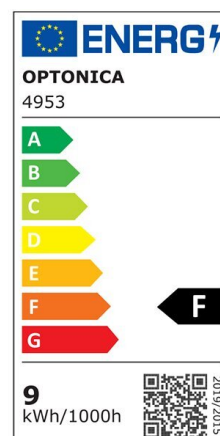

Bande LED 2835 220V

Puissance

9W/M

Couleur lumière

Neutral
White

CE

RoHS

Spécifications techniques

Numéro de catalogue	4952
Marque	Optonica
Code produit	ST220-A3
Angle de faisceau	120°
Désignation de la couleur	Neutral White
Température de	4500K

couleur corrélée	
Dimmable	Yes
Code EAN	3800156649521
Consommation d'énergie	9 kWh/1000h
Étiquette d'efficacité énergétique	F
Flux	900 lm/m
Input voltage	AC220V
Instant On	0.1 s
IP	65
Type LED	SMD
Durée de vie	25 000 Hours
Maintien du flux lumineux en fin de vie	70%
Matérielle	Flex PCB
Cycles marche / arrêt	25 000x
Fréquence de fonctionnement	50-60 Hz
Puissance	9W/m
Rouleau	50 m
Taille du produit	10x4.3 mm
garantie	2 Years