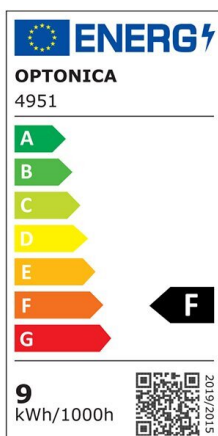

Bande LED 2835 220V

Puissance

9W/M

Couleur lumière

Neutral
White

CE

RoHS

Spécifications techniques

Numéro de catalogue	4952
Marque	Optonica
Code produit	ST220-A3
Angle de faisceau	120°
Désignation de la couleur	Neutral White
Température de	4500K

couleur corrélée	
Dimmable	Yes
Code EAN	3800156649521
Consommation d'énergie	9 kWh/1000h
Étiquette d'efficacité énergétique	F
Flux	900 lm/m
Input voltage	AC220V
Instant On	0.1 s
IP	65
Type LED	SMD
Durée de vie	25 000 Hours
Maintien du flux lumineux en fin de vie	70%
Matérielle	Flex PCB
Cycles marche / arrêt	25 000x
Fréquence de fonctionnement	50-60 Hz
Puissance	9W/m
Rouleau	50 m
Taille du produit	10x4.3 mm
garantie	2 Years