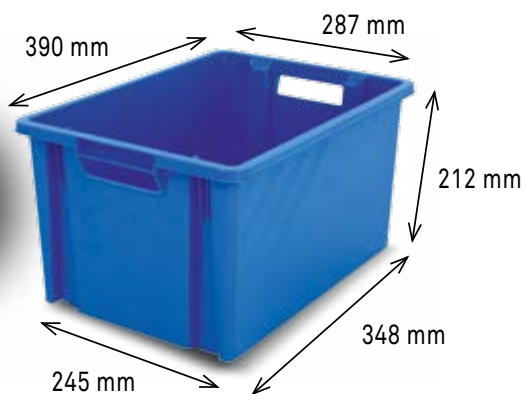

18 LITRES

- Utilisation polyvalente de rangement, manutention, préparation de commande et stockage.
- Capacité : 18 L.
- Résistance : 350 kg (testé en laboratoire).
- Poids bac : 510 g.
- Poids couvercle : 170 g.
- Livré en carton de 10 pièces de coloris identique.

BACS

| RÉFÉRENCE | DÉSIGNATION | COLORIS | COLISAGE | N°PRIX |
|-----------|-------------------|-------------------|----------|--------|
| 5203088 | Novabac 18 litres | ○ Blanc | 10 | N°889 |
| 5202432 | Novabac 18 litres | ● Noir | 10 | N°889 |
| 5201879 | Novabac 18 litres | ● Jaune | 10 | N°889 |
| 5203071 | Novabac 18 litres | ● Vert émeraude | 10 | N°889 |
| 5201886 | Novabac 18 litres | ● Rouge | 10 | N°889 |
| 5201862 | Novabac 18 litres | ● Bleu roi | 10 | N°889 |
| 5201909 | Novabac 18 litres | ● Orange fluo | 10 | N°889 |
| 5201893 | Novabac 18 litres | ● Gris acier | 10 | N°889 |
| 5201916 | Novabac 18 litres | ● Vert laser | 10 | N°889 |
| 5201855 | Novabac 18 litres | ● Translucide | 10 | N°889 |
| 5202463 | Novabac 18 litres | ● Beige | 10 | N°889 |
| 5202418 | Novabac 18 litres | ● Gris pierre | 10 | N°889 |
| 5202425 | Novabac 18 litres | ● Bleu électrique | 10 | N°889 |
| 5202449 | Novabac 18 litres | ● Violet | 10 | N°889 |
| 5202456 | Novabac 18 litres | ● Rose FME | 10 | N°889 |
| 5202470 | Novabac 18 litres | ● Naturel | 10 | N°889 |