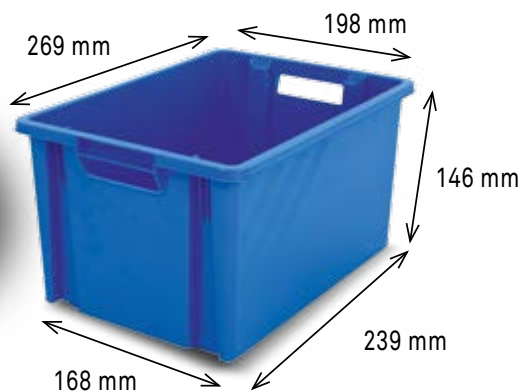

6 LITRES

- Utilisation polyvalente de rangement, manutention, préparation de commande et stockage.
- Capacité : 6 L.
- Résistance : 170 kg (testé en laboratoire).
- Poids bac : 195 g.
- Poids couvercle : 65 g.
- Livré en carton de 10 pièces de coloris identique.

BACS

RÉFÉRENCE	DÉSIGNATION	COLORIS	COLISAGE	N°PRIX
5203002	Novabac 6 litres	○ Blanc	10	N°887
5202296	Novabac 6 litres	● Noir	10	N°887
5201725	Novabac 6 litres	● Jaune	10	N°887
5202999	Novabac 6 litres	● Vert émeraude	10	N°887
5201732	Novabac 6 litres	● Rouge	10	N°887
5201718	Novabac 6 litres	● Bleu roi	10	N°887
5201756	Novabac 6 litres	● Orange fluo	10	N°887
5201749	Novabac 6 litres	● Gris acier	10	N°887
5201763	Novabac 6 litres	● Vert laser	10	N°887
5201701	Novabac 6 litres	● Translucide	10	N°887
5205326	Novabac 6 litres	● Beige	10	N°887
5202272	Novabac 6 litres	● Gris pierre	10	N°887
5202289	Novabac 6 litres	● Bleu électrique	10	N°887
5202302	Novabac 6 litres	● Violet	10	N°887
5202319	Novabac 6 litres	● Rose FME	10	N°887
5202333	Novabac 6 litres	● Naturel	10	N°887