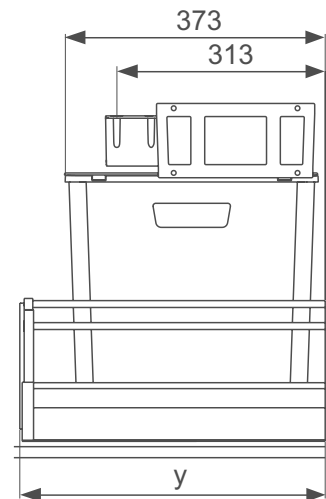

# EURO ZK-BOXX55/60

09.2015

Art.-Nr. 5160.00

x = Blum/Grass/Hettich  
y = profondeur de tiroir

**MÜLLEREX®**

Tel.: +41 (0)55 645 55 55  
Fax: +41 (0)55 645 54 55  
info@muellex.ch  
www.muellex.ch

Eine Marke von / une marque de  
A. & J. Stöckli AG  
CH-8754 Netstal