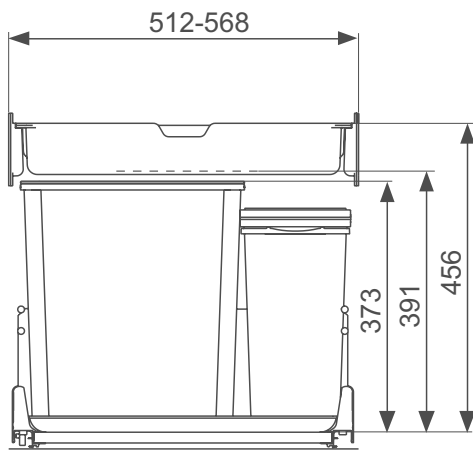

# EURO ZK-BOXX55/60

09.2015

Art.-Nr. 5160.00

x = Blum/Grass/Hettich  
y = profondeur de tiroir

**MÜLLEREX®**

Tel.: +41 (0)55 645 55 55  
Fax: +41 (0)55 645 54 55  
info@muellex.ch  
www.muellex.ch

Eine Marke von / une marque de  
A. & J. Stöckli AG  
CH-8754 Netstal