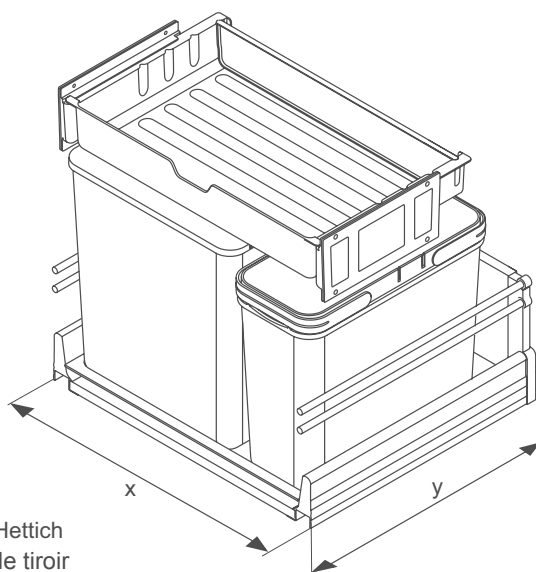

# EURO ZK-BOXX55/60

09.2015

Art.-Nr. 5160.00

x = Blum/Grass/Hettich  
y = profondeur de tiroir

**MÜLLEREX®**

Tel.: +41 (0)55 645 55 55  
Fax: +41 (0)55 645 54 55  
info@muellex.ch  
www.muellex.ch

Eine Marke von / une marque de  
A. & J. Stöckli AG  
CH-8754 Netstal