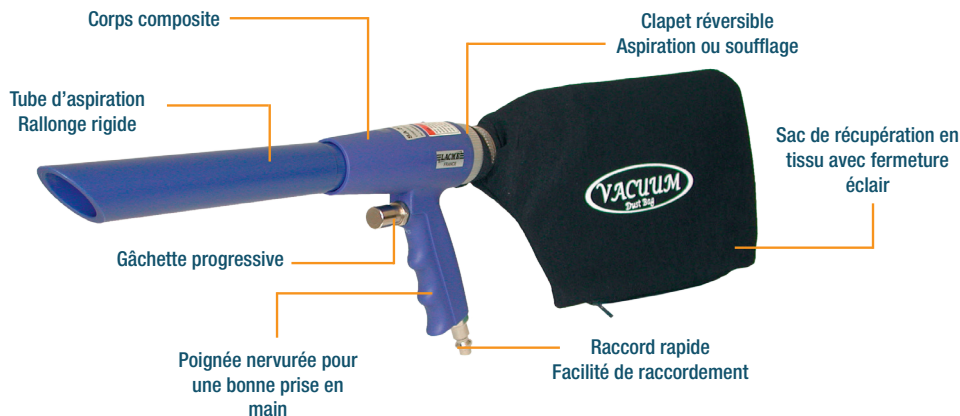

Accessoires en option :

SACS ASPIRATEUR

Sac en tissu avec fermeture éclair

Réf.	Couleur	Cond.	Capacité
383550	Noir	Vrac/1	0,9 L
383551	Blanc	Vrac/1	1,3 L

SCANNEZ ET VISIONNEZ !