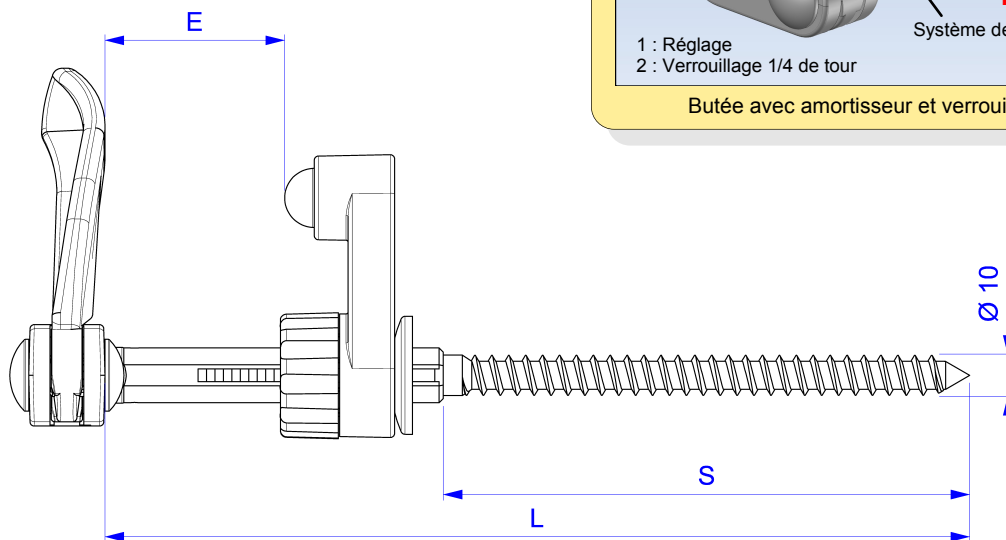

## Arrêt de volet Comtois composite

**BREVETÉ**

Différents kits disponibles (Voir liste des tarifs)

E = Plage de réglage

E	L	S	Tamis à utiliser	Information	Cdt
20 à 55	140	60	Ø16 x 85		50
20 à 55	160	80	Ø16 x 85		50
20 à 90	180	60	Ø16 x 85		50
20 à 55	215	130	Ø16 x 130		50
20 à 130	240	80	Ø16 x 85		50
20 à 130	290	130	Ø16 x 130		50