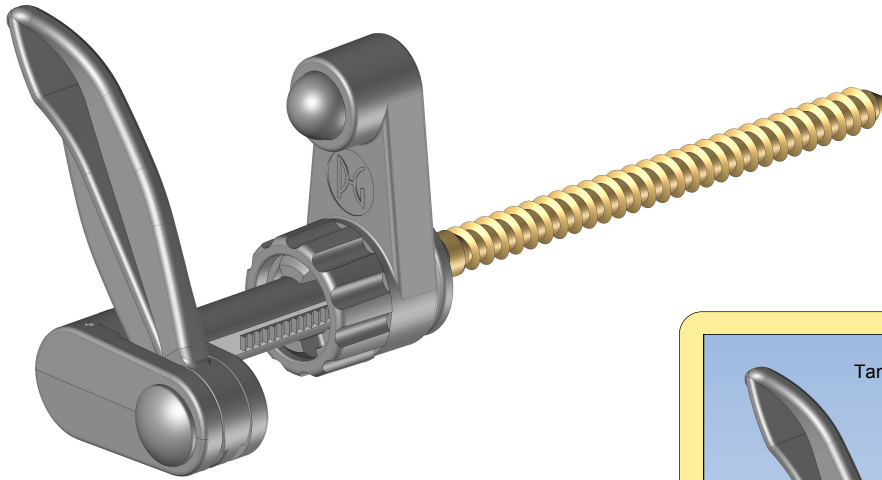

## Arrêt de volet Comtois composite

**BREVETÉ**

Différents kits disponibles (Voir liste des tarifs)

E = Plage de réglage

E	L	S	Tamis à utiliser	Information	Cdt
20 à 55	140	60	Ø16 x 85		50
20 à 55	160	80	Ø16 x 85		50
20 à 90	180	60	Ø16 x 85		50
20 à 55	215	130	Ø16 x 130		50
20 à 130	240	80	Ø16 x 85		50
20 à 130	290	130	Ø16 x 130		50