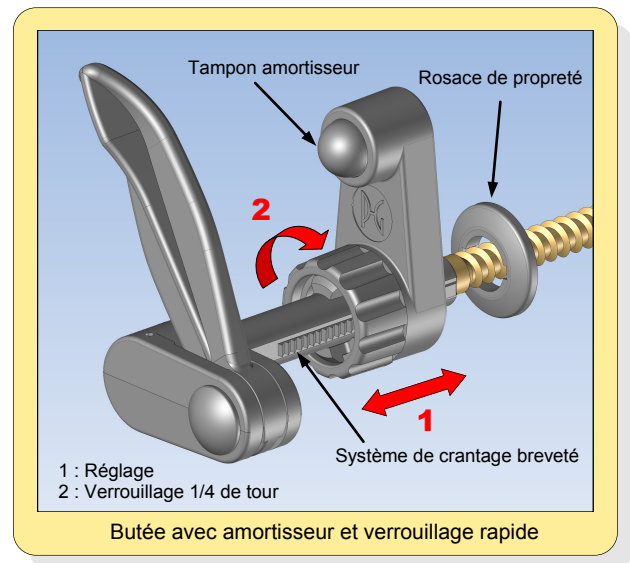

## Arrêt de volet Comtois composite

**BREVETÉ**

Différents kits disponibles (Voir liste des tarifs)

E = Plage de réglage

E	L	S	Tamis à utiliser	Information	Cdt
20 à 55	140	60	Ø16 x 85		50
20 à 55	160	80	Ø16 x 85		50
20 à 90	180	60	Ø16 x 85		50
20 à 55	215	130	Ø16 x 130		50
20 à 130	240	80	Ø16 x 85		50
20 à 130	290	130	Ø16 x 130		50