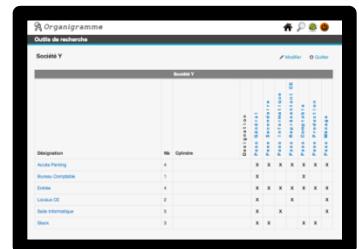

> Outils de gestion des clés **GRATUIT, SIMPLE** et **EVOLUTIF** sur organigramme.info

> Et toujours la gestion à distance et en temps réel

L'Armoire à clés:

Carte SIM intégrée et prépayée	x
Ecran tactile 7 pouces	x
Lecteur Mifare	x
Modules interconnectés	x
Trousseaux / Module de base	24
Nb de Modules supplémentaires possibles	15
Nb de Trousseaux max gérés	504

Les Porte-clés électroniques:

Étiquettes électroniques associées aux clés	x
N° unique / porte étiquette	x
Identification et géolocalisation	x

Organigramme.info:

Gestion sur site web	x
Programmation / gestion des clés	x
Programmation alertes mails	x
Paramétrage droits des utilisateurs	x
Recherches (clés / mouvements / historiques)	x