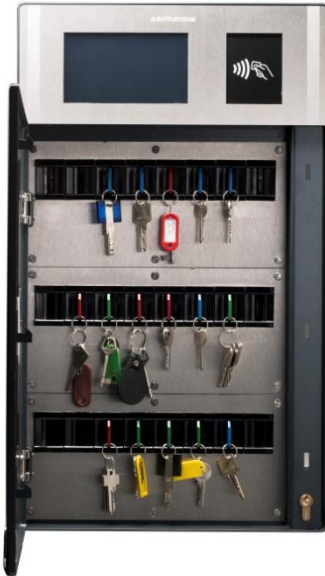

L'ARMOIRE À CLÉS: GÉRER VOS CLÉS SIMPLEMENT

Dim: 660 x 390 x 140 mm
Poids: 21kgs

> **Solution clé en main:** équipée d'une carte SIM prépayée, l'armoire communique sur le Web

> **Solution unique:** Sans abonnement, sans raccordement et sans logiciel à installer

> Outils de gestion des clés **GRATUIT, SIMPLE** et **EVOLUTIF** sur organigramme.info

> Et toujours la gestion à distance et en temps réel

L'Armoire à clés:

Carte SIM intégrée et prépayée	x
Ecran tactile 7 pouces	x
Lecteur Mifare	x
Modules interconnectés	x
Trousseaux / Module de base	24
Nb de Modules supplémentaires possibles	15
Nb de Trousseaux max gérés	504

Caractéristiques techniques:

- Porte acier contrôlé (verrouillage par 3 points)
- Verrouillage de chaque trousseau
- Eclairage du trousseau autorisé
- Alimentation sauvegardé par batterie SUPER CAPA (sans entretien)