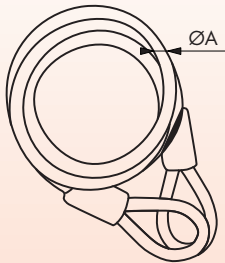

## Twisty

**OPTIMUM**
**Description**

Câble acier, gainé PVC

**Finition**

Couleurs assorties

**Utilisation**

 Cycles  
 Abris de jardin

 ACIER  
 GAINÉ PVC

**515180**

ØA 15 mm

Long. 1,80 m

DÉSIGNATION	BOITE	Colis	PRIX €	BAC	Colis	PRIX €	CARTE/COQUE	Colis	PRIX €
CABLE Ø 15 long. 1,80 m	-	-		9151801	7		5151805	10	

**Description**  
 Steel cable, PVC sheathed  
 with 2 hoops  
**Finish**  
 Assorted colors