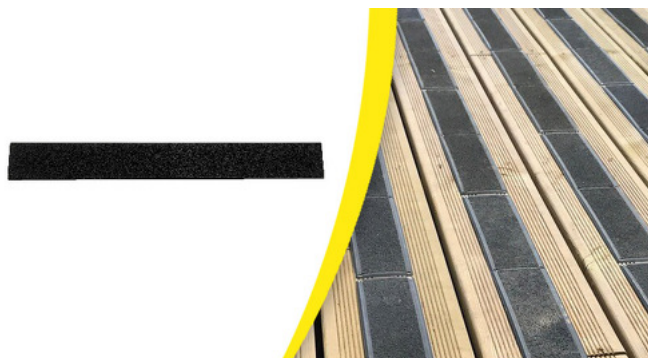

630212**PLAQUE ANTIDERAPANTE SPECIALE BOIS E.3mm
90mmx750mm**

La plaque antidérapante est moulée en une seule pièce : ses aspérités antidérapantes résistent dans le temps. Les références 630 212 et 630 252 sont spécifiquement conçues pour s'adapter aux déformations du bois sur les escaliers, passerelles, terrasses, pontons en bois ... Fixation par vissage (vis non fournies).

NUANCIER DE COULEUR**CARACTÉRISTIQUES**

Ref racine : 630212

Couleurs principales : Noir, Marron, Jaune, Beige**Couleurs avec minimum de commande** : 100 pièces minimum: Gris**Environnement** : Intérieur, Extérieur**Matière** : POLYAMIDE CHARGE FIBRE DE VERRE**Spécificités** : Rigide, particulièrement adaptée pour le bois. 6 trous Diam 3.5 mm avec tête fraisée**Mode de pose** : À visser**Liste des produits associés** : 801520;801521**Type de produit** : Plaque antidérapante**CARACTÉRISTIQUES TECHNIQUES****Poids net (kg)** : 0.36

Produit complémentaire : Colle bicomposant 1 ou 5 kg (801 520 et 801 521); Vis préconisées : Tête fraisée diam 3,5 mm

DIMENSIONS**Dimensions (L*I*H en mm)** : 750 x 90 x 3 mm**Diamètre de perçage** : 3.5 mm**Épaisseur (mm)** : 3**Largeur (mm)** : 90**Longueur (mm)** : 750**TYPE DE SUPPORT COMPATIBLE :**