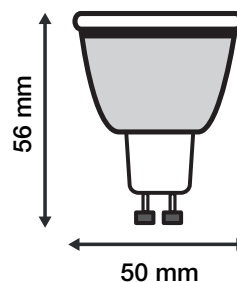

Dimensions