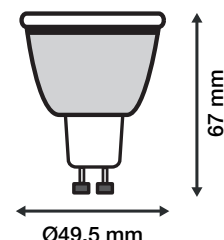

Dimmable : Oui

Dimensions (Ø x H): 49,5 x 67 mm

Emballage : Boite

EAN : 3701124426666

Paramètres Optiques

Efficacité Lumineuse : > 90%

Index Rendu Couleur (IRC) : > 80

Lumens / watt : ≈80 Lm/w

Angle : 75°

Facteur de puissance = 0.8

Matériaux utilisés : Aluminium + PC

Durée de vie théorique de la LED : 30,000 Heures

ON/OFF > 100 000

Indice de protection IP : IP20

Poids Net : 0,054 Kg

Dimensions