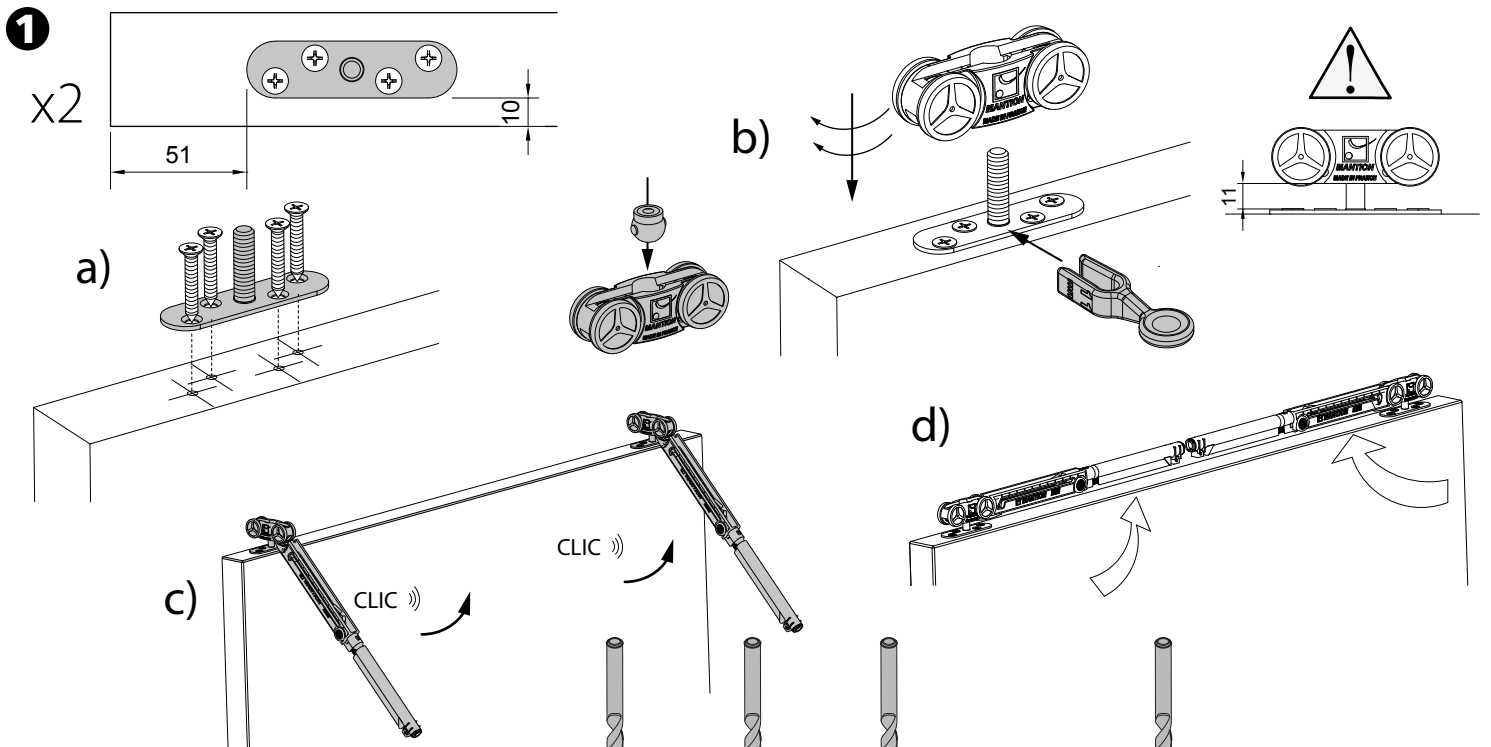

SAF®-SLIM
NM_M66S_001