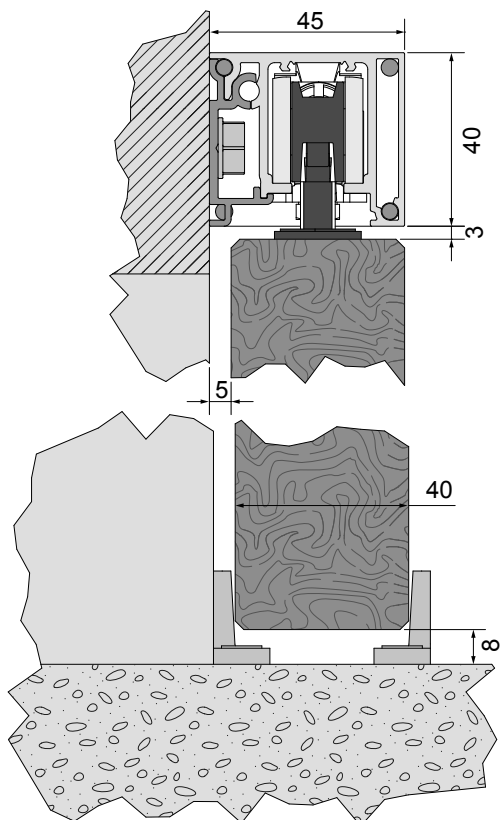

INSTRUCTION DE MONTAGE  
MONTAGEANLEITUNG  
INSTRUCTIONS FOR ASSEMBLY  
INSTRUCCIONES DE MONTAJE

**SAF®-SLIM**  
**NM\_M66S\_001**

Réf. Kit Set nb / Art.-Nr.	O (mm)	L (mm)	R (mm)
SAF-S82C/160 SAF-S82D/160	720 < O < 760	830	1595
SAF-S82C/200 SAF-S82D/200	760 < O < 960	830 < O < 1030	1995
11108SMCLSP 11108SMDLSP	960 ≤ O < 2960	1030 ≤ O < 3030	R = (2 x L) - 65

	20 - 60 KG	60 - 80 KG
	 M66S	 M67S
L (mm)		
< 880	1 Max	1 Max
< 900	2	1 Max
> 900	2	2
	<b>NM_M66S_001</b>	<b>NM_M67S_001</b>

Dimensions de la porte - Abmessungen von Türen - Dimensions of doors - Dimensiones de las puertas

Réf. Kit Set nb / Art.-Nr.	L (mm)	W (mm)
SAF-S82C/160 SAF-S82D/160	B + 70	H
SAF-S82C/200 SAF-S82D/200	B + 70	H
11108SMCLSP 11108SMDLSP	B + 70	H

INSTRUCTION DE MONTAGE  
MONTAGEANLEITUNG  
INSTRUCTIONS FOR ASSEMBLY  
INSTRUCCIONES DE MONTAJE