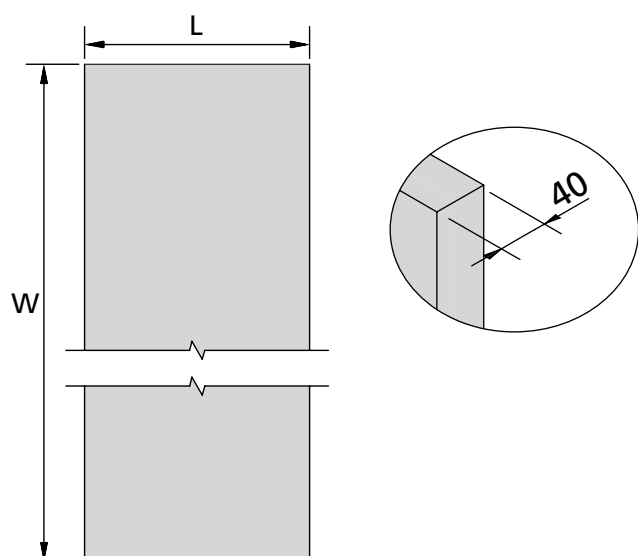

INSTRUCTION DE MONTAGE  
MONTAGEANLEITUNG  
INSTRUCTIONS FOR ASSEMBLY  
INSTRUCCIONES DE MONTAJE

**SAF®-SLIM**  
**NM\_M66S\_001**

Réf. Kit Set nb / Art.-Nr.	O (mm)	L (mm)	R (mm)
SAF-S82C/160 SAF-S82D/160	720 < O < 760	830	1595
SAF-S82C/200 SAF-S82D/200	760 < O < 960	830 < O < 1030	1995
11108SMCLSP 11108SMDLSP	960 ≤ O < 2960	1030 ≤ O < 3030	R = (2 x L) - 65

	20 - 60 KG	60 - 80 KG
	 M66S	 M67S
L (mm)		
< 880	1 Max	1 Max
< 900	2	1 Max
> 900	2	2
	<b>NM_M66S_001</b>	<b>NM_M67S_001</b>

Dimensions de la porte - Abmessungen von Türen - Dimensions of doors - Dimensiones de las puertas

Réf. Kit Set nb / Art.-Nr.	L (mm)	W (mm)
SAF-S82C/160 SAF-S82D/160	B + 70	H
SAF-S82C/200 SAF-S82D/200	B + 70	H
11108SMCLSP 11108SMDLSP	B + 70	H

INSTRUCTION DE MONTAGE  
MONTAGEANLEITUNG  
INSTRUCTIONS FOR ASSEMBLY  
INSTRUCCIONES DE MONTAJE