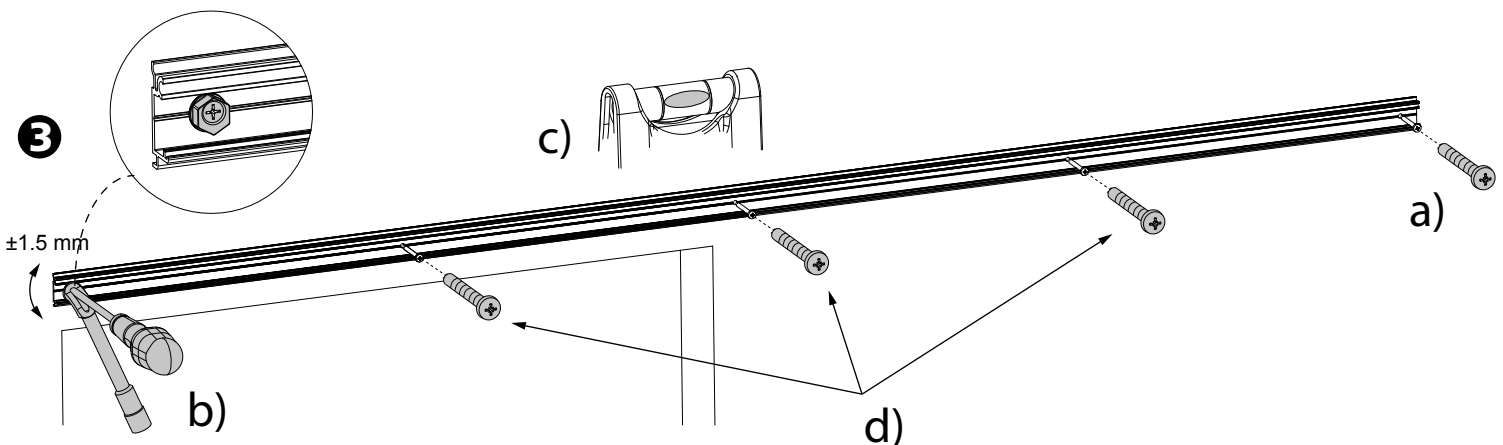

SAF®-SLIM
NM_M66S_001