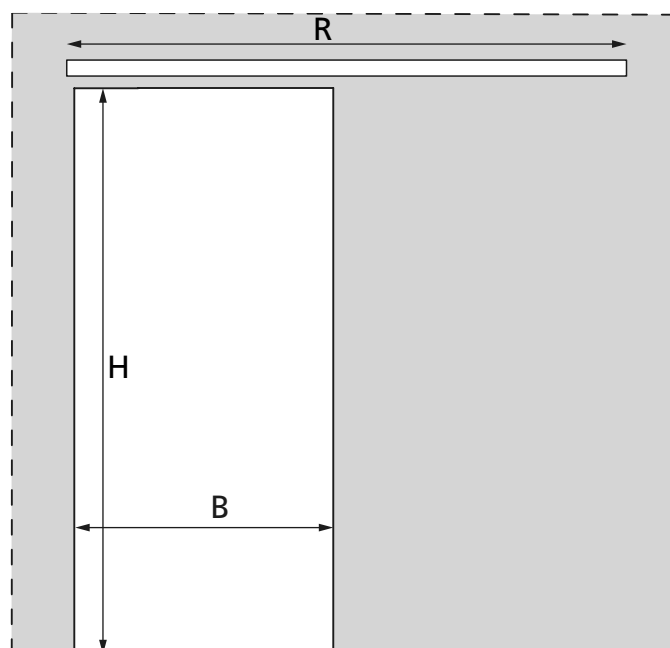

INSTRUCTION DE MONTAGE  
MONTAGEANLEITUNG  
INSTRUCTIONS FOR ASSEMBLY  
INSTRUCCIONES DE MONTAJE

**SAF®-SLIM**  
**NM\_M66S\_001**

Réf. Kit Set nb / Art.-Nr.	O (mm)	L (mm)	R (mm)
SAF-S82C/160 SAF-S82D/160	720 < O < 760	830	1595
SAF-S82C/200 SAF-S82D/200	760 < O < 960	830 < O < 1030	1995
11108SMCLSP 11108SMDLSP	960 ≤ O < 2960	1030 ≤ O < 3030	R = (2 x L) - 65

	20 - 60 KG	60 - 80 KG
	 M66S	 M67S
L (mm)		
< 880	1 Max	1 Max
< 900	2	1 Max
> 900	2	2
	<b>NM_M66S_001</b>	<b>NM_M67S_001</b>

Dimensions de la porte - Abmessungen von Türen - Dimensions of doors - Dimensiones de las puertas

Réf. Kit Set nb / Art.-Nr.	L (mm)	W (mm)
SAF-S82C/160 SAF-S82D/160	B + 70	H
SAF-S82C/200 SAF-S82D/200	B + 70	H
11108SMCLSP 11108SMDLSP	B + 70	H

INSTRUCTION DE MONTAGE  
MONTAGEANLEITUNG  
INSTRUCTIONS FOR ASSEMBLY  
INSTRUCCIONES DE MONTAJE