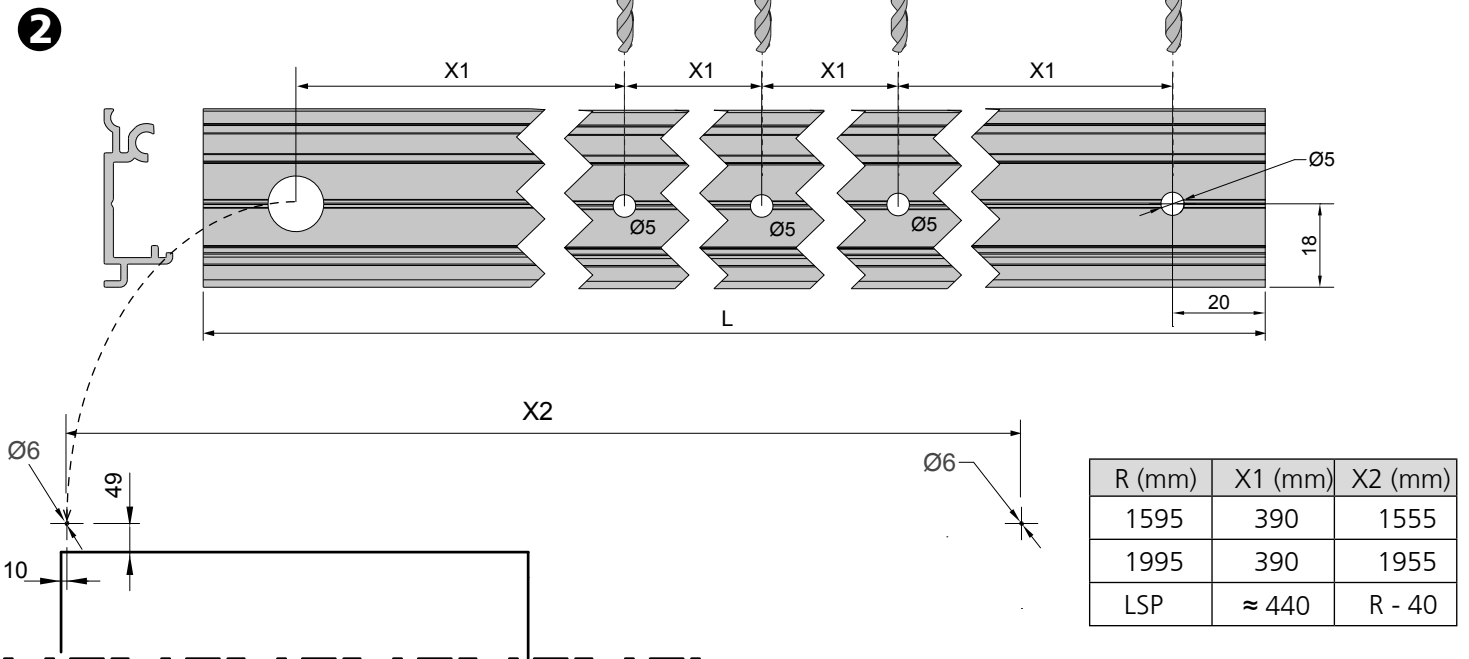

SAF®-SLIM
NM_M66S_001