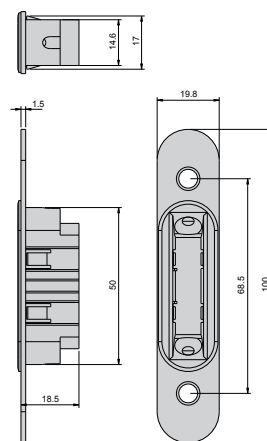

SÉRIE 519 FR

FTfa-519 / v.2021/05

MAGNET

PT	CZ	ZZ	IZ
EN	Key lock	WC lock	Latch lock
FR	Clé-L	BdCC	BdC
DE	BB-Schloss	WC-Schloss	Fallenschloss

NORMA · STANDARD · NORME · NORM · EN12209

Testes realizados em nosso laboratório de fábrica - Tests made in our factory lab
Testes réalisés en notre laboratoire d'usine - Im Marques-Labor geprüft und bestätigt