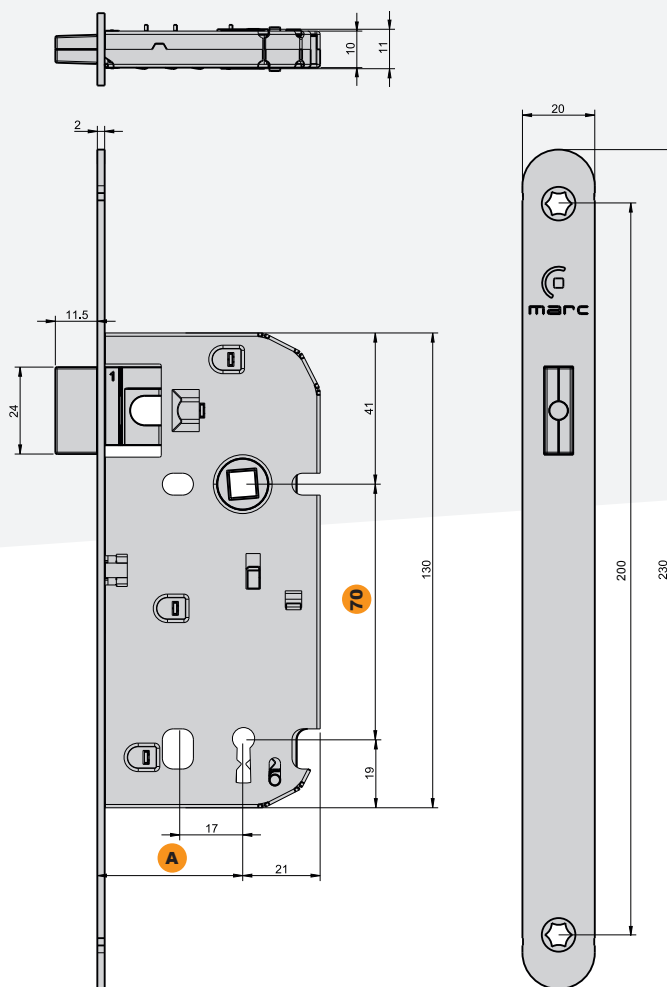

SÉRIE 519 FR

FTfa-519 / v.2021/05

MAGNET

PT	CZ	ZZ	IZ
EN	Key lock	WC lock	Latch lock
FR	Clé-L	BdCC	BdC
DE	BB-Schloss	WC-Schloss	Fallenschloss

NORMA · STANDARD · NORME · NORM · EN12209

Testes realizados em nosso laboratório de fábrica - Tests made in our factory lab
Testes réalisés en notre laboratoire d'usine - Im Marques-Labor geprüft und bestätigt

40	70	7
50		8